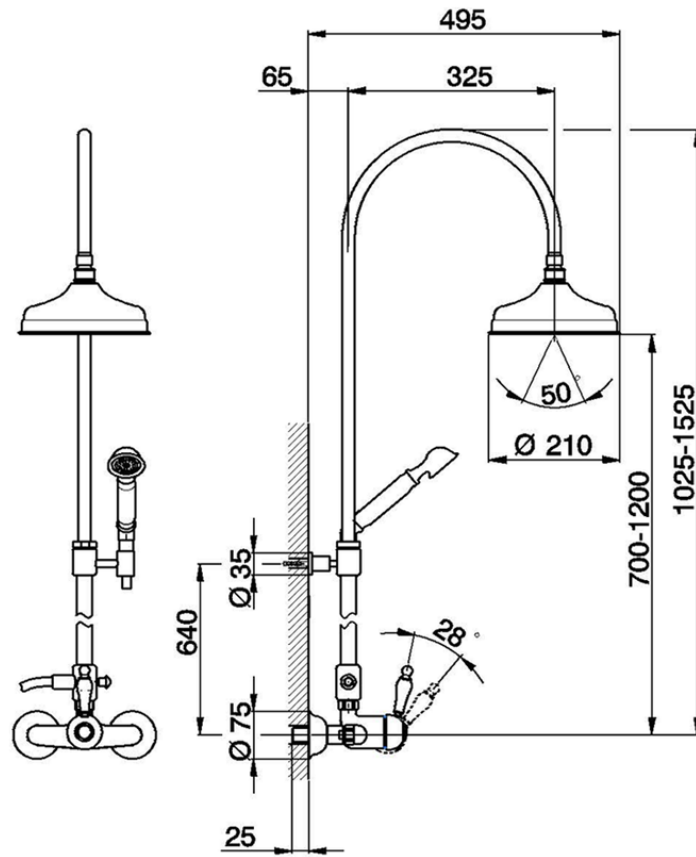

Colonna doccia monocomando 2 funzioni CROISETTE_CM004050

CM004050

<http://www.huberitalia.com/colonna-doccia-monocomando-2-funzioni-croisette-cm004050>

2025-04-04