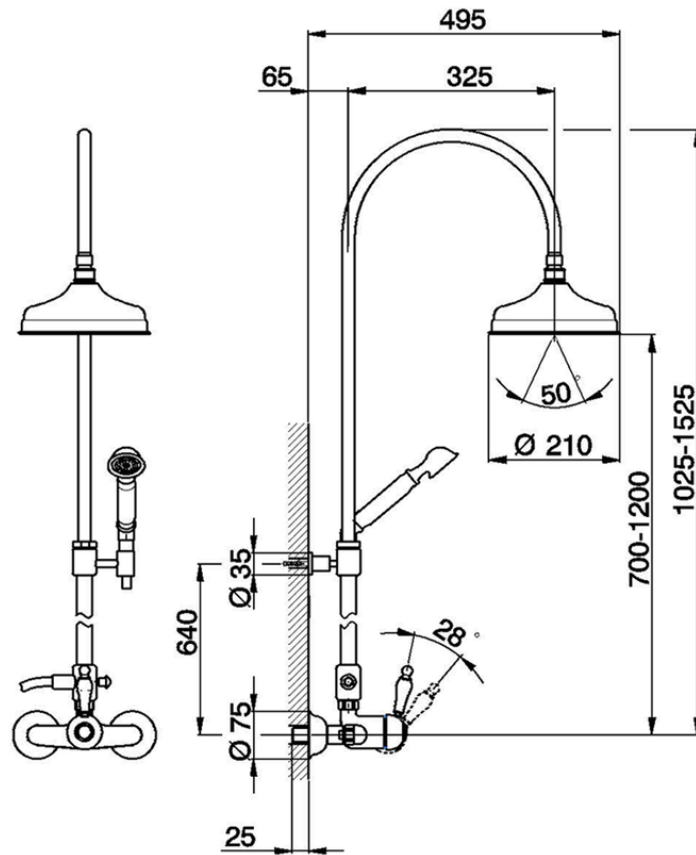

Colonna doccia monocomando 2 funzioni CROISSETTE\_CM004050

CM004050

<http://www.huberitalia.com/colonna-doccia-monocomando-2-funzioni-croisette-cm004050>

2025-04-01