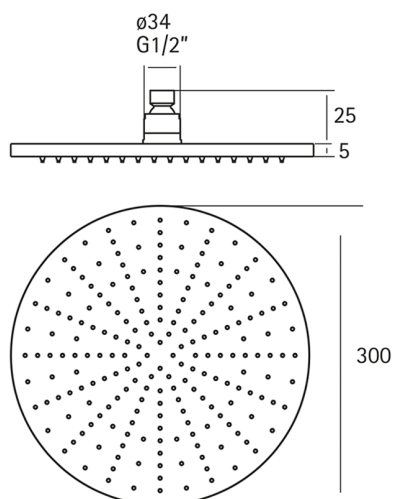

## Soffione doccia Lynox LYNOX\_SS016420

MODELLO **SS016420**

Soffione doccia, tondo D.300 mm sp.5 mm, acciaio inox, INOX AISI 316L

FINITURE DISPONIBILI

**D1** D1 Inox Spazzolato

CARATTERISTICHE

2025-01-02