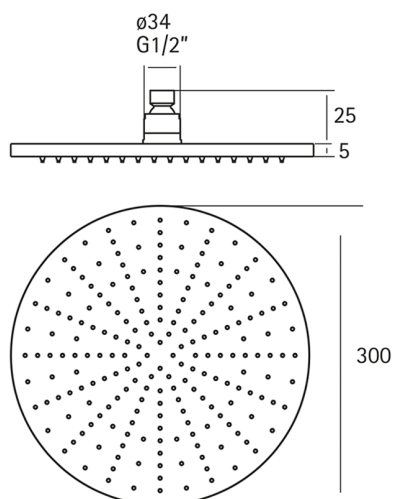

## Soffione doccia Lynox LYNOX\_SS016420

MODELLO **SS016420**

Soffione doccia, tondo D.300 mm sp.5 mm, acciaio inox, INOX AISI 316L

FINITURE DISPONIBILI

**D1** D1 Inox Spazzolato

CARATTERISTICHE

2025-02-05