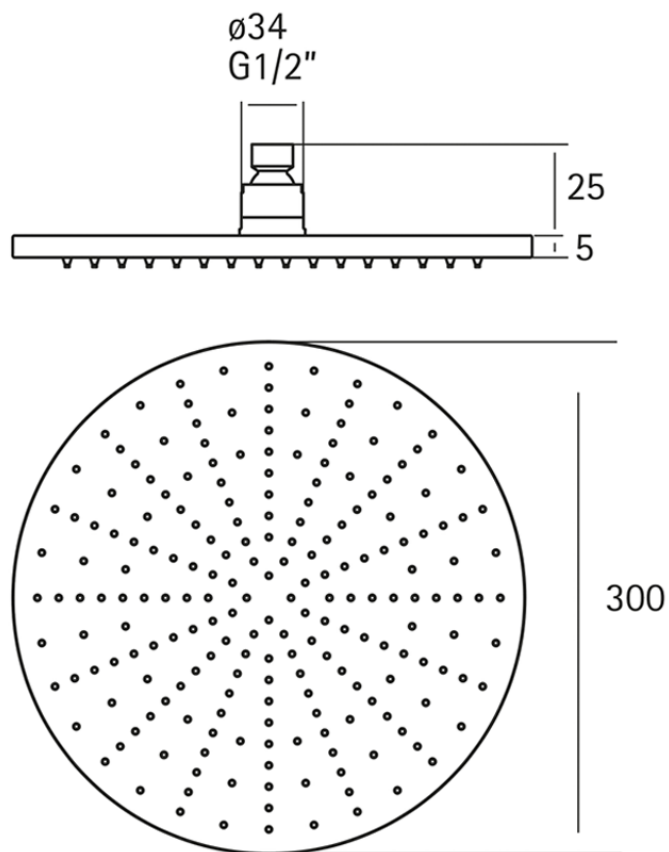

Soffione doccia Lynox LYNOX_SS016420

SS016420

<http://www.huberitalia.com/soffione-doccia-lynnox-lynnox-ss016420>

2025-02-05