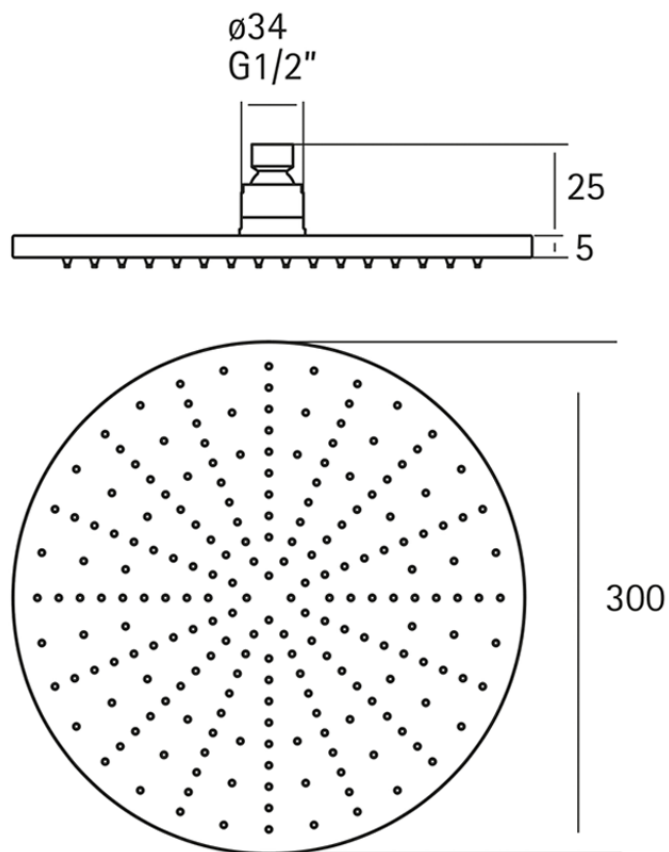

Soffione doccia Lynox LYNOX_SS016420

SS016420

<http://www.huberitalia.com/soffione-doccia-lynnox-lynnox-ss016420>

2025-01-02