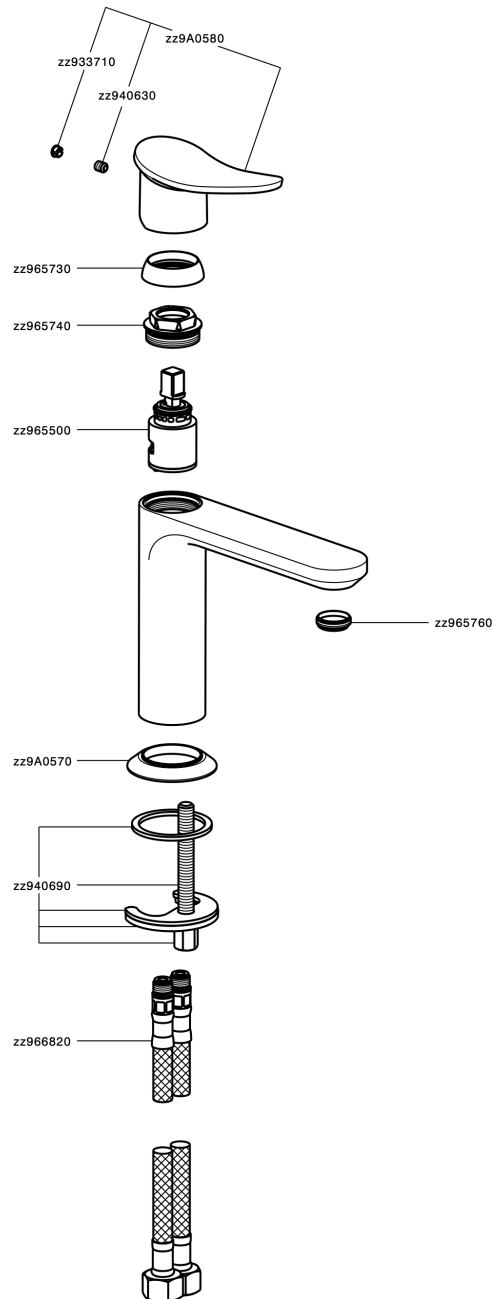

Miscelatore monocomando lavabo HARLOCK_HC000544

MODELLO **HC000544**

Miscelatore monocomando lavabo, senza scarico automatico, flex inox G.3/8"

FINITURE DISPONIBILI

-  **21** 21 Cromo
-  **2P** 2P Oro Rosa
-  **2Q** 2Q Black Titanium
-  **40** 40 Nero Opaco
-  **4Q** 4Q Bianco Opaco
-  **6T** 6T Cromo/Nero Opaco

CARATTERISTICHE

Ricambio Cartuccia **ZZ96550000**

Cartuccia Monocomando 25 mm

Miscelatore monocomando lavabo HARLOCK_HC000544

HC000544

<http://www.huberitalia.com/miscelatore-monocomando-lavabo-harlock-hc000544>