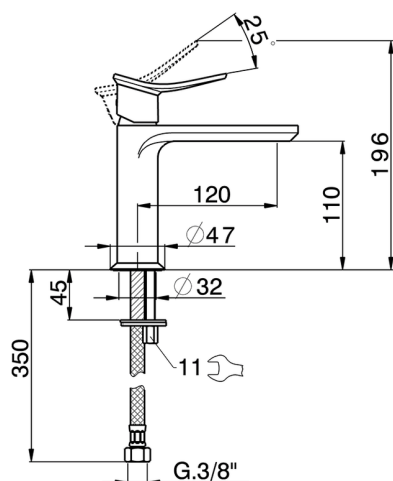

## Miscelatore monocomando lavabo HARLOCK\_HC000544

MODELLO **HC000544**

Miscelatore monocomando lavabo, senza scarico automatico, flex inox G.3/8"

### CARATTERISTICHE

Ricambio Cartuccia **ZZ96550000**

**Cartuccia Monocomando 25 mm**