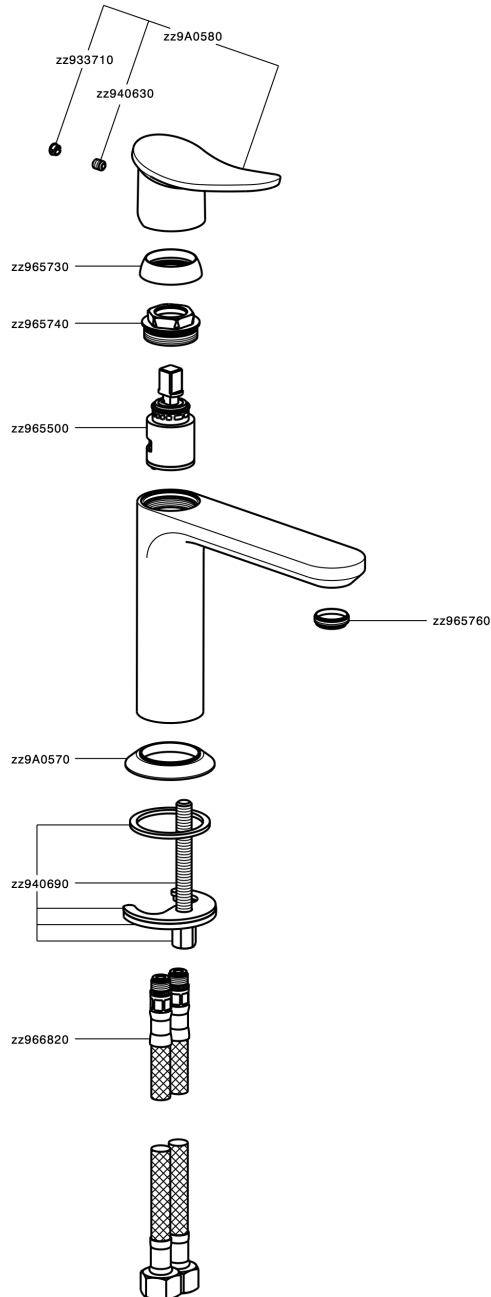

## Miscelatore monocomando lavabo HARLOCK\_HC000544

MODELLO **HC000544**

Miscelatore monocomando lavabo, senza scarico automatico, flex inox G.3/8"

### CARATTERISTICHE

Ricambio Cartuccia **ZZ96550000**

**Cartuccia Monocomando 25 mm**

## Miscelatore monocomando lavabo HARLOCK\_HC000544

HC000544

<http://www.huberitalia.com/miscelatore-monocomando-lavabo-harlock-hc000544>

2024-12-22