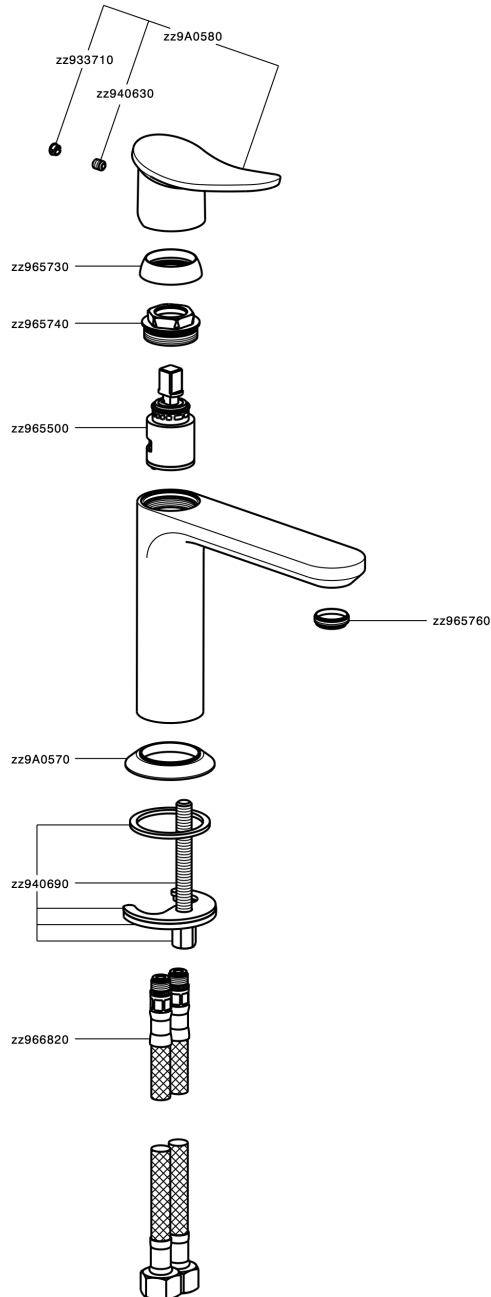

Miscelatore monocomando lavabo HARLOCK_HC000544

MODELLO **HC000544**

Miscelatore monocomando lavabo, senza scarico automatico, flex inox G.3/8"

FINITURE DISPONIBILI

-  **21** 21 Cromo
-  **2P** 2P Oro Rosa
-  **2Q** 2Q Black Titanium
-  **40** 40 Nero Opaco
-  **4Q** 4Q Bianco Opaco
-  **6T** 6T Cromo/Nero Opaco

CARATTERISTICHE

Ricambio Cartuccia **ZZ96550000**

Cartuccia Monocomando 25 mm

Miscelatore monocomando lavabo HARLOCK_HC000544

HC000544

<http://www.huberitalia.com/miscelatore-monocomando-lavabo-harlock-hc000544>