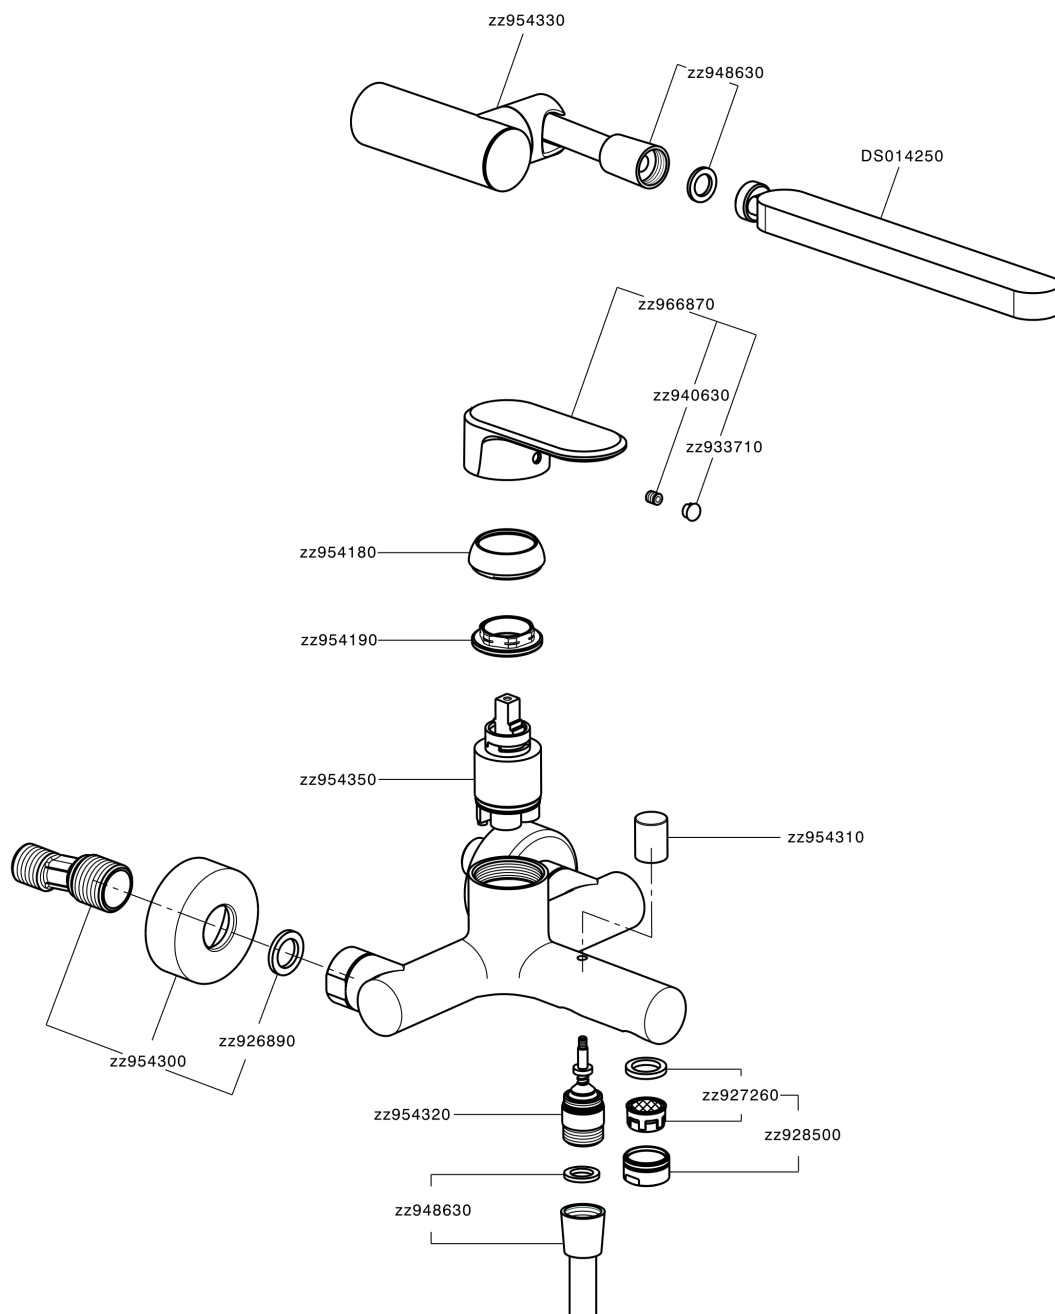

## Miscelatore monocomando vasca completo LEVITY\_LY000120

LY000120

<http://www.huberitalia.com/miscelatore-monocomando-vasca-completo-levity-ly000120>

2025-04-03