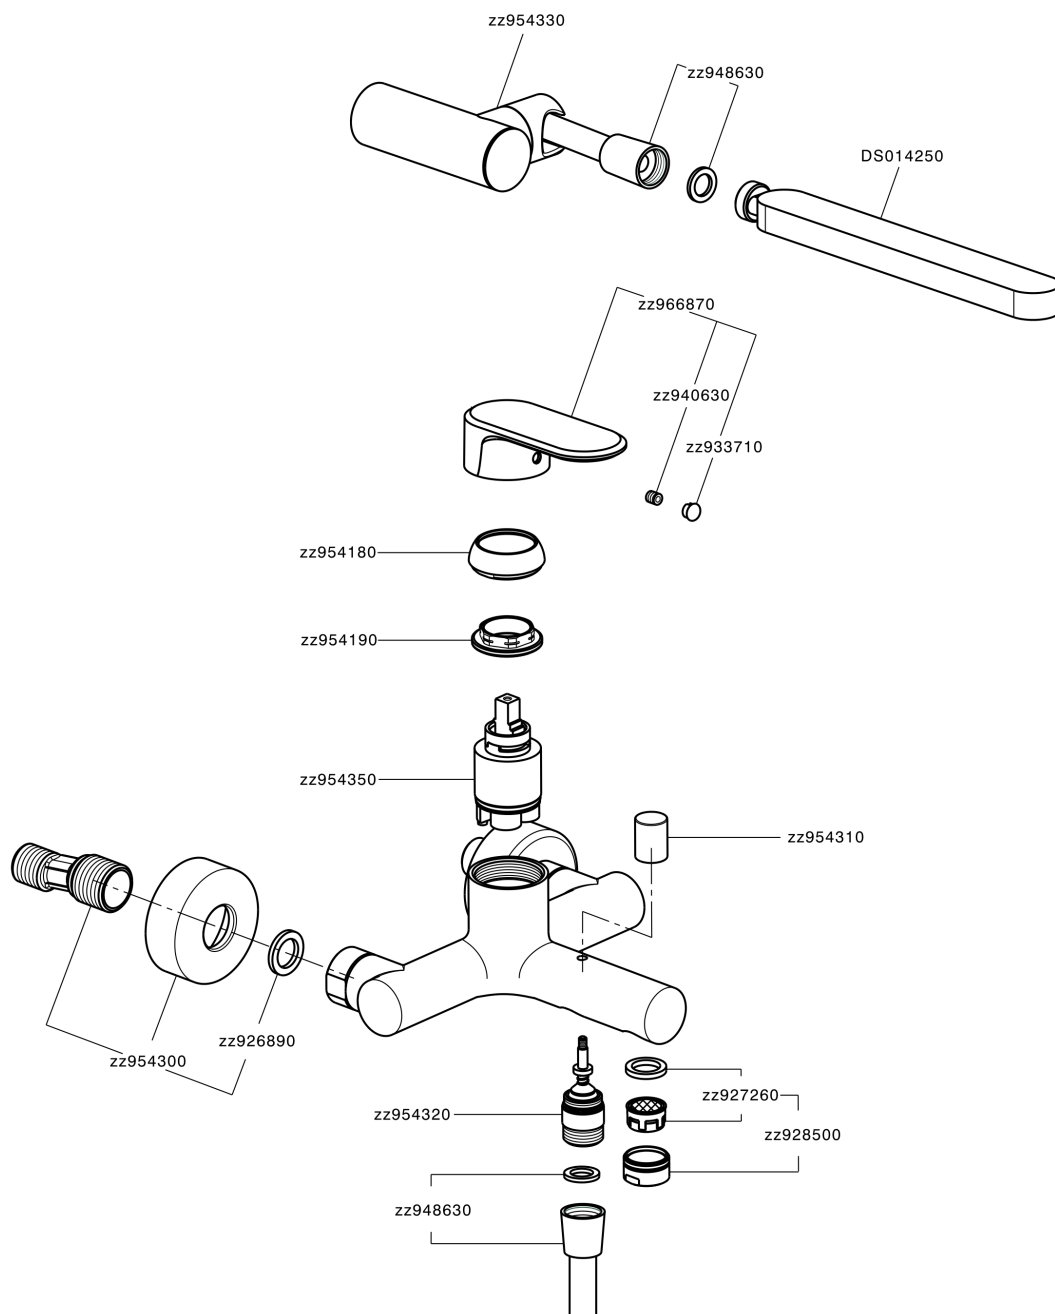

Miscelatore monocomando vasca completo LEVITY_LY000120

LY000120

<http://www.huberitalia.com/miscelatore-monocomando-vasca-completo-levity-ly000120>

2025-04-04