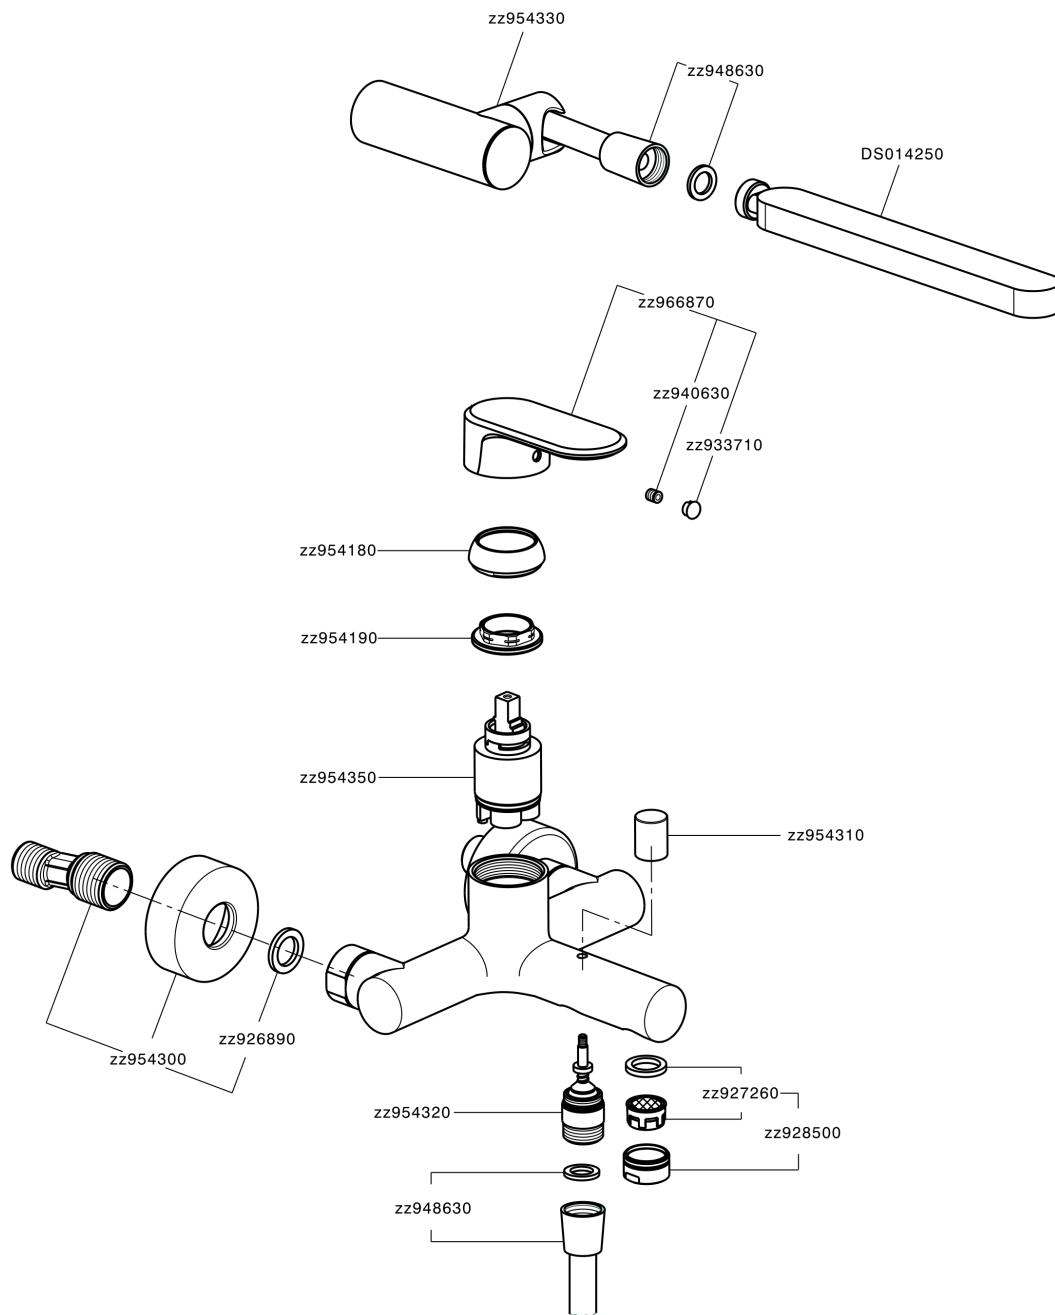

Miscelatore monocomando vasca completo LEVITY_LY000120

LY000120

<http://www.huberitalia.com/miscelatore-monocomando-vasca-completo-levity-ly000120>

2025-04-05