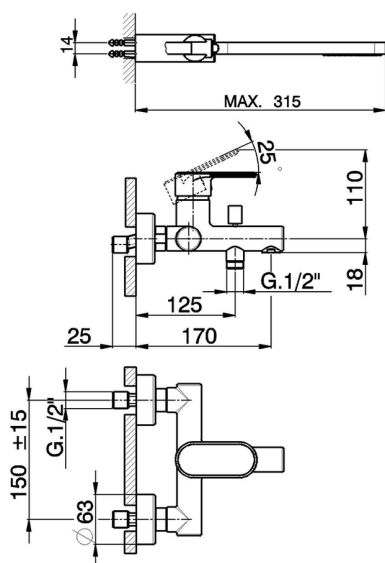

Miscelatore monocomando vasca completo LEVITY_LY000120

MODELLO **LY000120**

Miscelatore monocomando vasca completo, supporto doccia snodato murale, doccia monogetto minimalista piatta in ABS, flessibile liscio SUPREME 150 cm

FINITURE DISPONIBILI

-  **21** 21 Cromo
-  **2B** 2B Nichel Lucido
-  **2F** 2F Nichel Spazzolato
-  **40** 40 Nero Opaco
-  **4Q** 4Q Bianco Opaco

CARATTERISTICHE

Ricambio Cartuccia **ZZ95435000**

Cartuccia Monocomando 35 mm

EcoStop

Con il Dispositivo EcoStop l'apertura dell'acqua avviene con un punto duro al 50% circa della portata. Un fermo a metà apertura, da vincere con una leggera forza solo e soltanto quando ci sia una reale necessità di richiesta d'acqua alla massima portata. Ciò permette di consumare fino al 50% in meno di acqua.