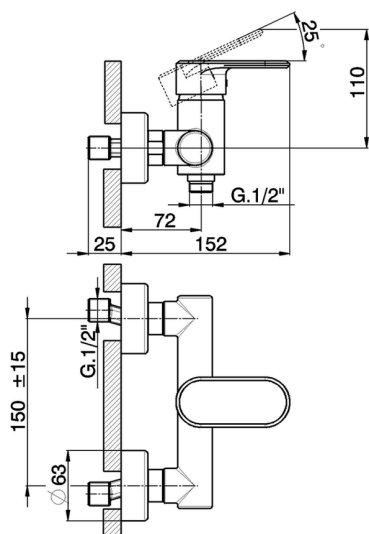

Miscelatore monocomando doccia LEVITY_LY000440

MODELLO **LY000440**

Miscelatore monocomando doccia, senza completo doccia, attacco per flessibile 1/2" M

FINITURE DISPONIBILI

-  **21** 21 Cromo
-  **2B** 2B Nichel Lucido
-  **2F** 2F Nichel Spazzolato
-  **40** 40 Nero Opaco
-  **4Q** 4Q Bianco Opaco

CARATTERISTICHE

Ricambio Cartuccia **ZZ95409000**

Cartuccia Monocomando 35 mm

EcoStop

Con il Dispositivo EcoStop l'apertura dell'acqua avviene con un punto duro al 50% circa della portata. Un fermo a metà apertura, da vincere con una leggera forza solo e soltanto quando ci sia una reale necessità di richiesta d'acqua alla massima portata. Ciò permette di consumare fino al 50% in meno di acqua.