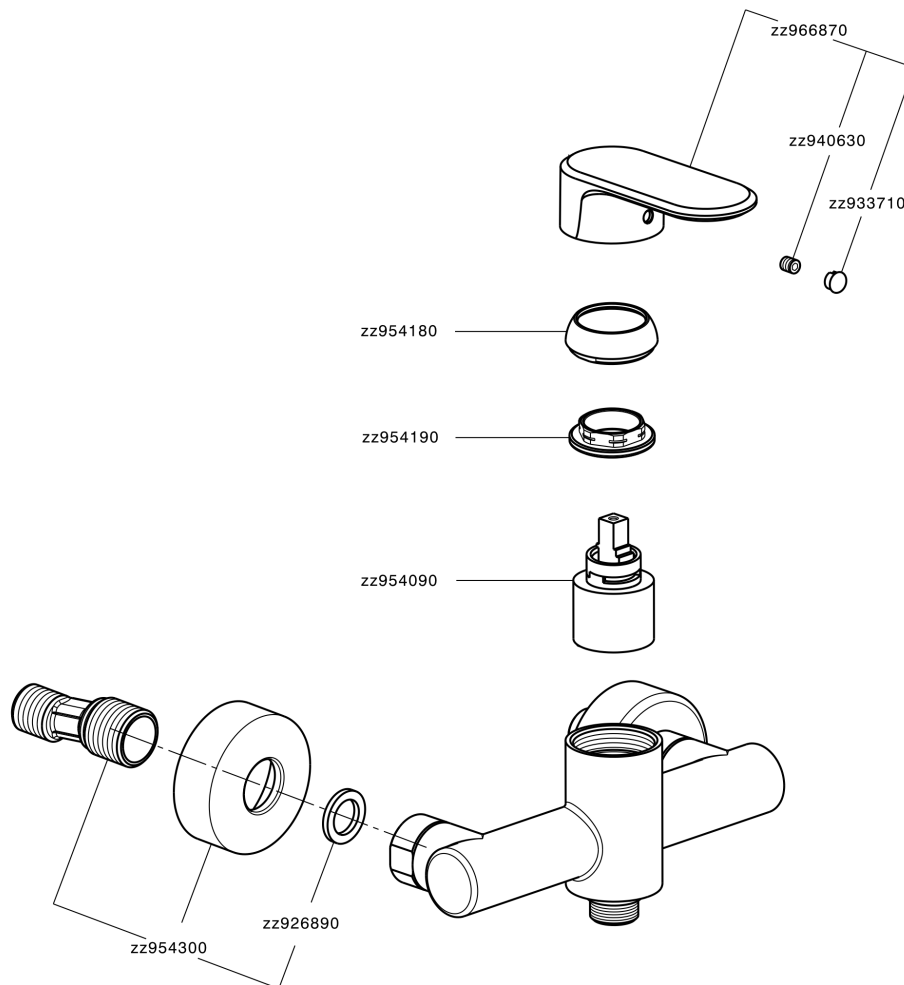

Miscelatore monocomando doccia LEVITY_LY000440

MODELLO **LY000440**

Miscelatore monocomando doccia, senza completo doccia, attacco per flessibile 1/2" M

FINITURE DISPONIBILI

-  **21** 21 Cromo
-  **2B** 2B Nichel Lucido
-  **2F** 2F Nichel Spazzolato
-  **40** 40 Nero Opaco
-  **4Q** 4Q Bianco Opaco

CARATTERISTICHE

Ricambio Cartuccia **ZZ95409000**

Cartuccia Monocomando 35 mm

EcoStop

Con il Dispositivo EcoStop l'apertura dell'acqua avviene con un punto duro al 50% circa della portata. Un fermo a metà apertura, da vincere con una leggera forza solo e soltanto quando ci sia una reale necessità di richiesta d'acqua alla massima portata. Ciò permette di consumare fino al 50% in meno di acqua.

Miscelatore monocomando doccia LEVITY_LY000440

LY000440

<http://www.huberitalia.com/miscelatore-monocomando-doccia-levity-ly000440>

2024-12-22