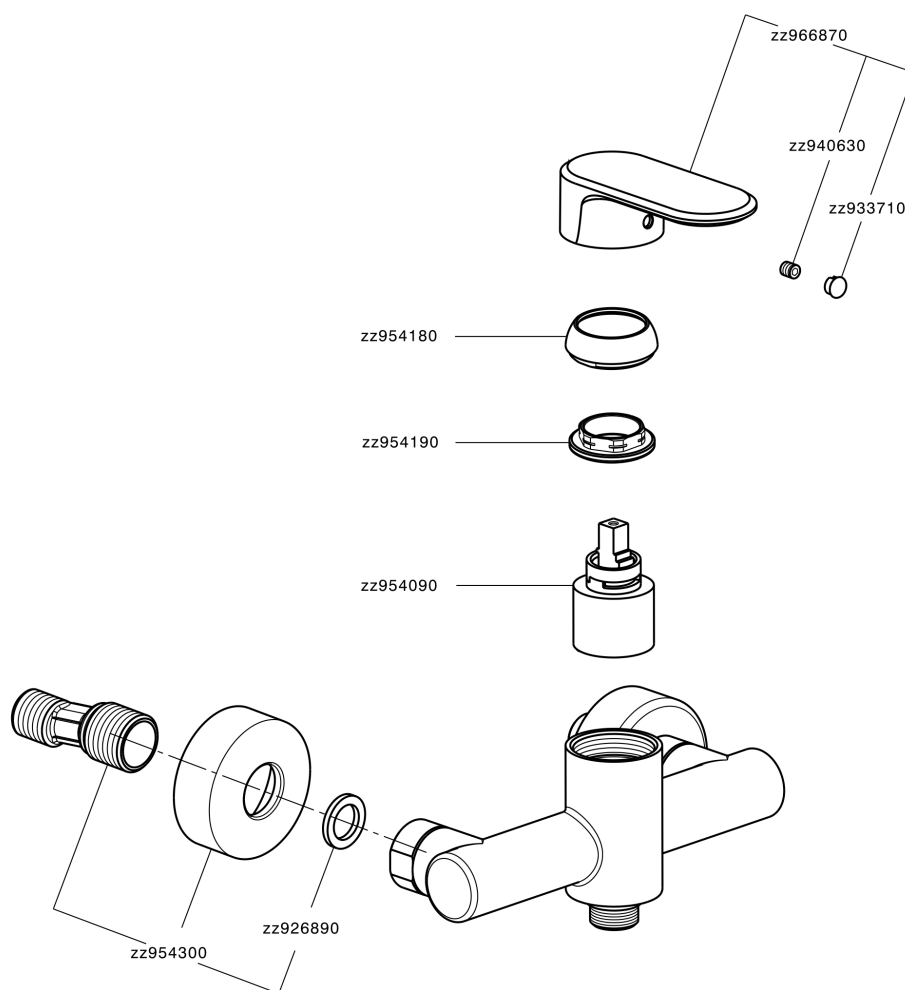

Miscelatore monocomando doccia LEVITY_LY000440

MODELLO **LY000440**

Miscelatore monocomando doccia, senza completo doccia, attacco per flessibile 1/2" M

FINITURE DISPONIBILI

-  **21** 21 Cromo
-  **2B** 2B Nichel Lucido
-  **2F** 2F Nichel Spazzolato
-  **40** 40 Nero Opaco
-  **4Q** 4Q Bianco Opaco

CARATTERISTICHE

Ricambio Cartuccia **ZZ95409000**

Cartuccia Monocomando 35 mm

EcoStop

Con il Dispositivo EcoStop l'apertura dell'acqua avviene con un punto duro al 50% circa della portata. Un fermo a metà apertura, da vincere con una leggera forza solo e soltanto quando ci sia una reale necessità di richiesta d'acqua alla massima portata. Ciò permette di consumare fino al 50% in meno di acqua.

Miscelatore monocomando doccia LEVITY_LY000440

LY000440

<http://www.huberitalia.com/miscelatore-monocomando-doccia-levity-ly000440>

2024-12-22