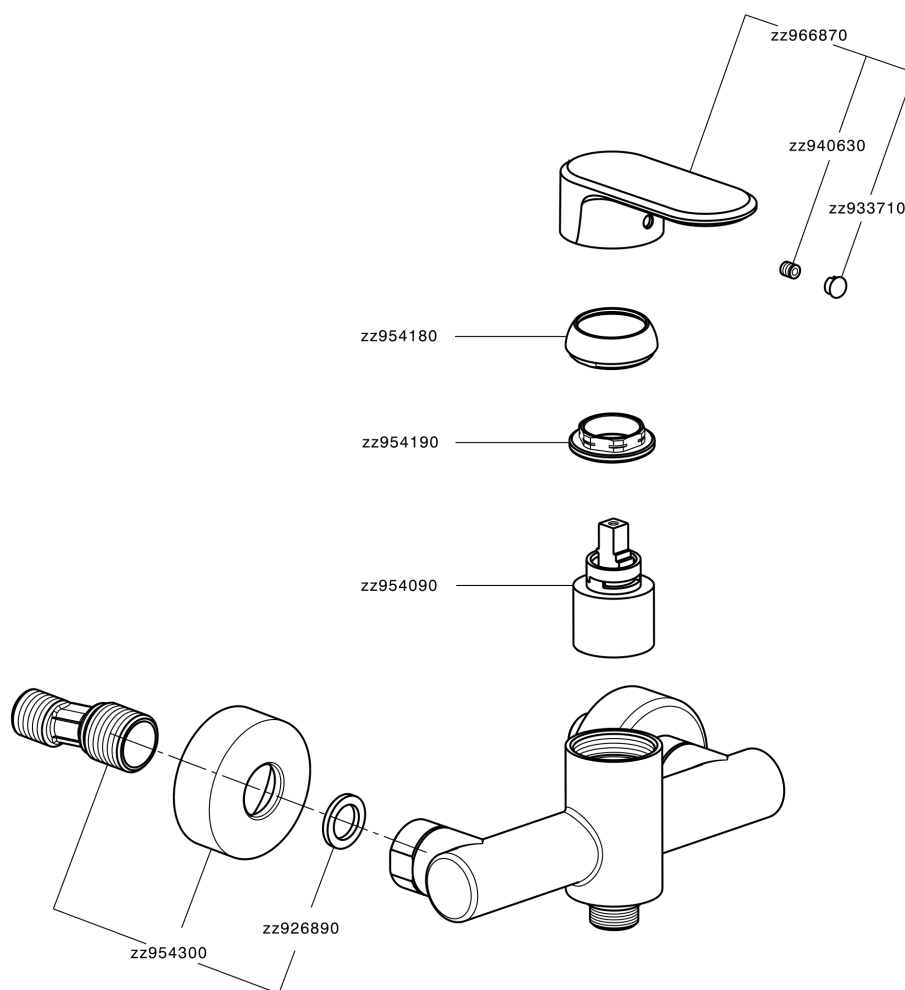

Miscelatore monocomando doccia LEVITY_LY000440

LY000440

<http://www.huberitalia.com/miscelatore-monocomando-doccia-levity-ly000440>

2024-12-22