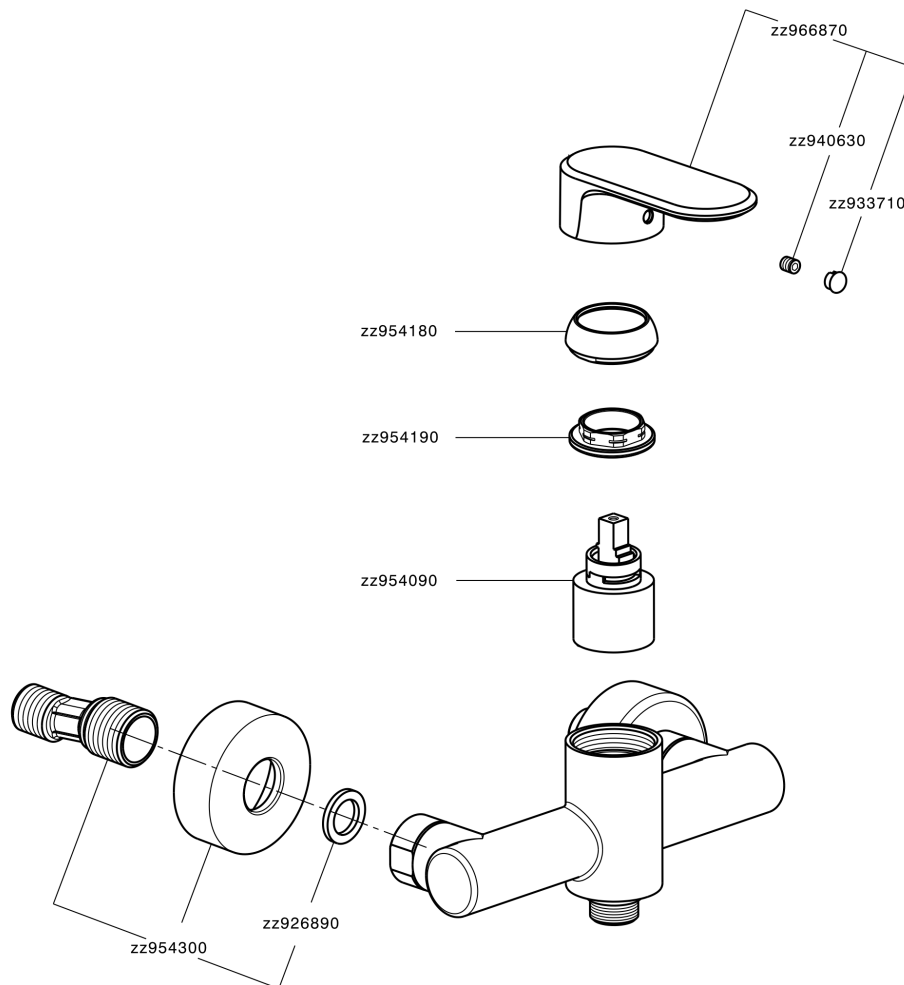

Miscelatore monocomando doccia LEVITY_LY000440

LY000440

<http://www.huberitalia.com/miscelatore-monocomando-doccia-levity-ly000440>

2024-12-22