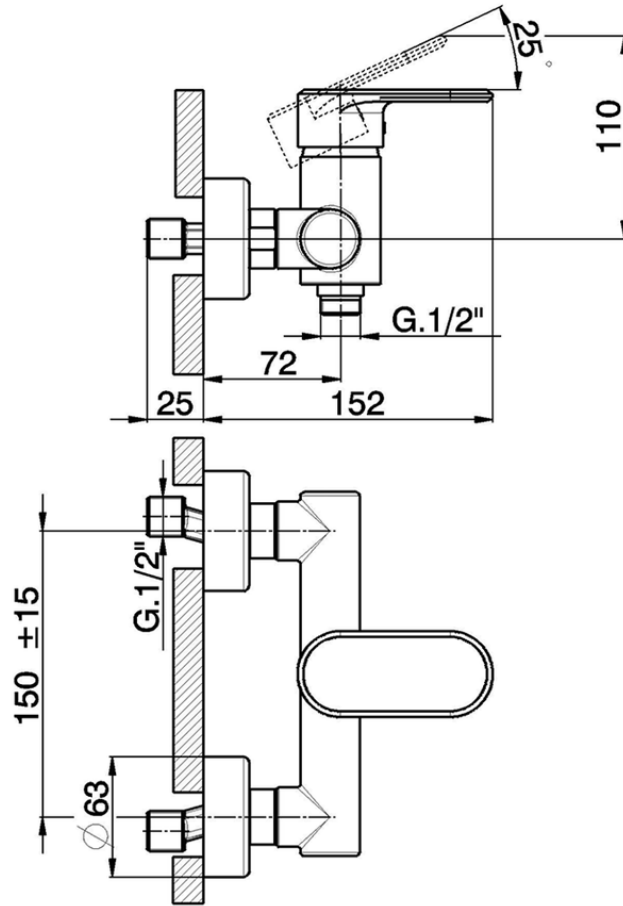

Miscelatore monocomando doccia LEVITY_LY000440

LY000440

<http://www.huberitalia.com/miscelatore-monocomando-doccia-levity-ly000440>

2024-12-22