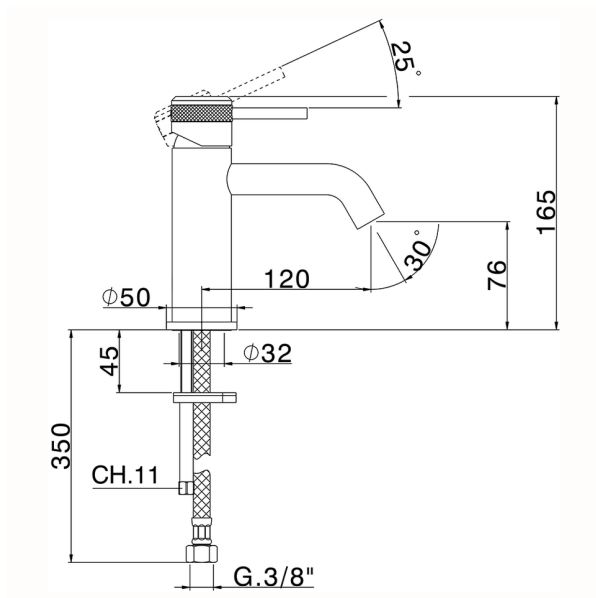

Miscelatore monocomando lavabo CHRONOS_CR001540

MODELLO **CR001540**

Miscelatore monocomando lavabo, senza scarico automatico, flex inox G.3/8"

FINITURE DISPONIBILI

-  **21** 21 Cromo
-  **2F** 2F Nichel Spazzolato
-  **2Q** 2Q Black Titanium

CARATTERISTICHE

Ricambio Cartuccia **ZZ99672000**

Cartuccia Monocomando 35 mm

EcoStop

Con il Dispositivo EcoStop l'apertura dell'acqua avviene con un punto duro al 50% circa della portata. Un fermo a metà apertura, da vincere con una leggera forza solo e soltanto quando ci sia una reale necessità di richiesta d'acqua alla massima portata. Ciò permette di consumare fino al 50% in meno di acqua.