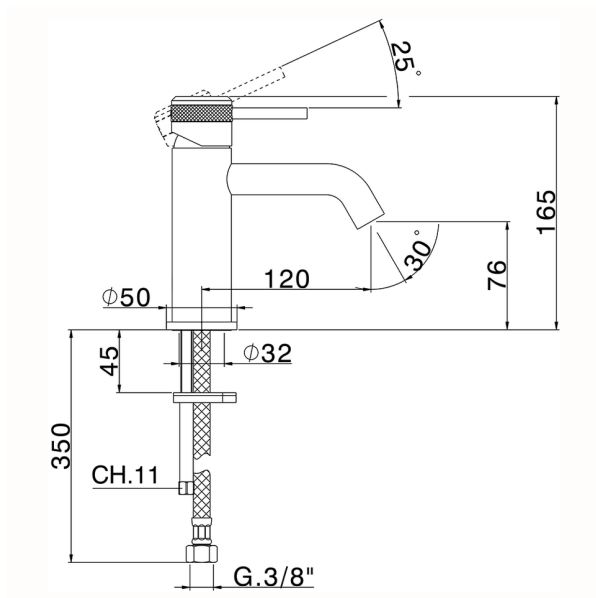

## Miscelatore monocomando lavabo CHRONOS\_CR001540

MODELLO **CR001540**

Miscelatore monocomando lavabo, senza scarico automatico, flex inox G.3/8"

### CARATTERISTICHE

Ricambio Cartuccia **ZZ99672000**

**Cartuccia Monocomando 35 mm**