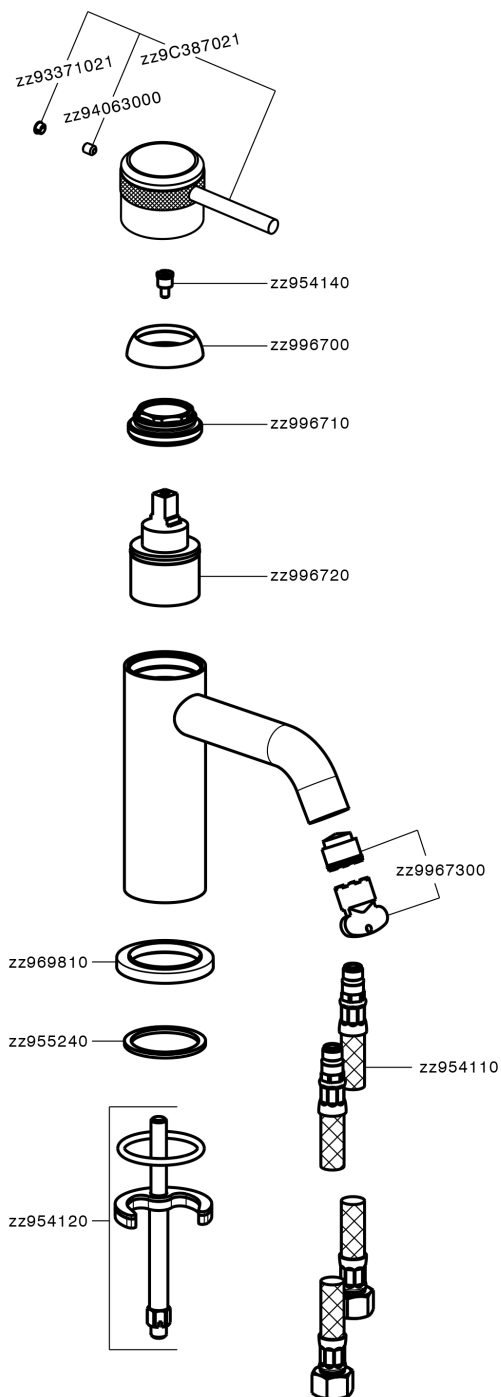

Miscelatore monocomando lavabo CHRONOS_CR001540

CR001540

<http://www.huberitalia.com/miscelatore-monocomando-lavabo-chronos-cr001540>

2025-02-05