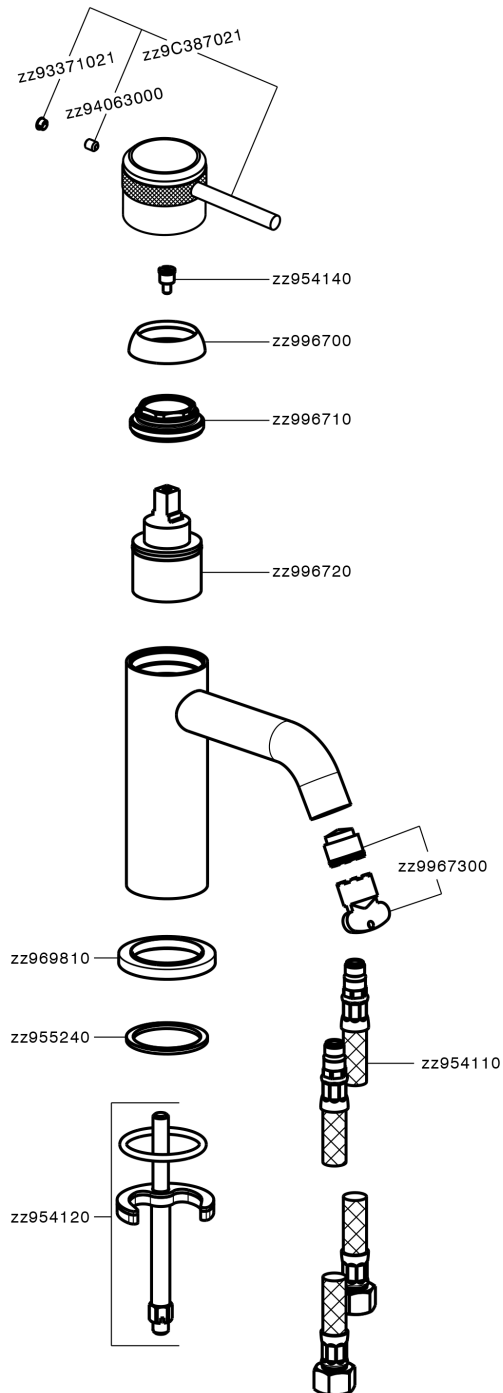

Miscelatore monocomando lavabo CHRONOS_CR001540

CR001540

<http://www.huberitalia.com/miscelatore-monocomando-lavabo-chronos-cr001540>

2025-01-02