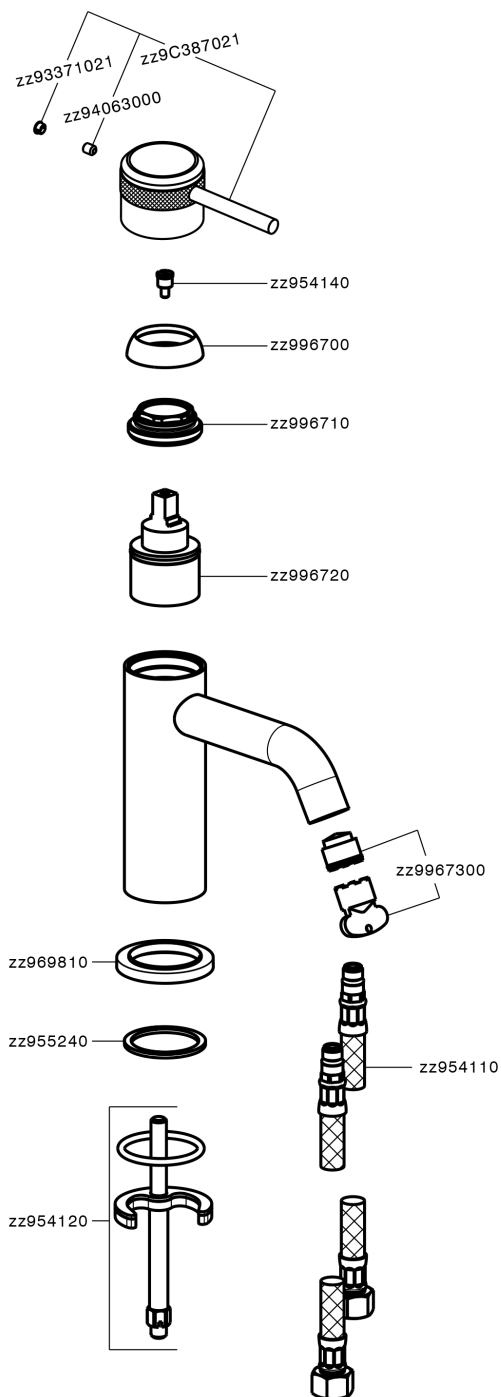

## Miscelatore monocomando lavabo CHRONOS\_CR001540

CR001540

<http://www.huberitalia.com/miscelatore-monocomando-lavabo-chronos-cr001540>

2025-01-02