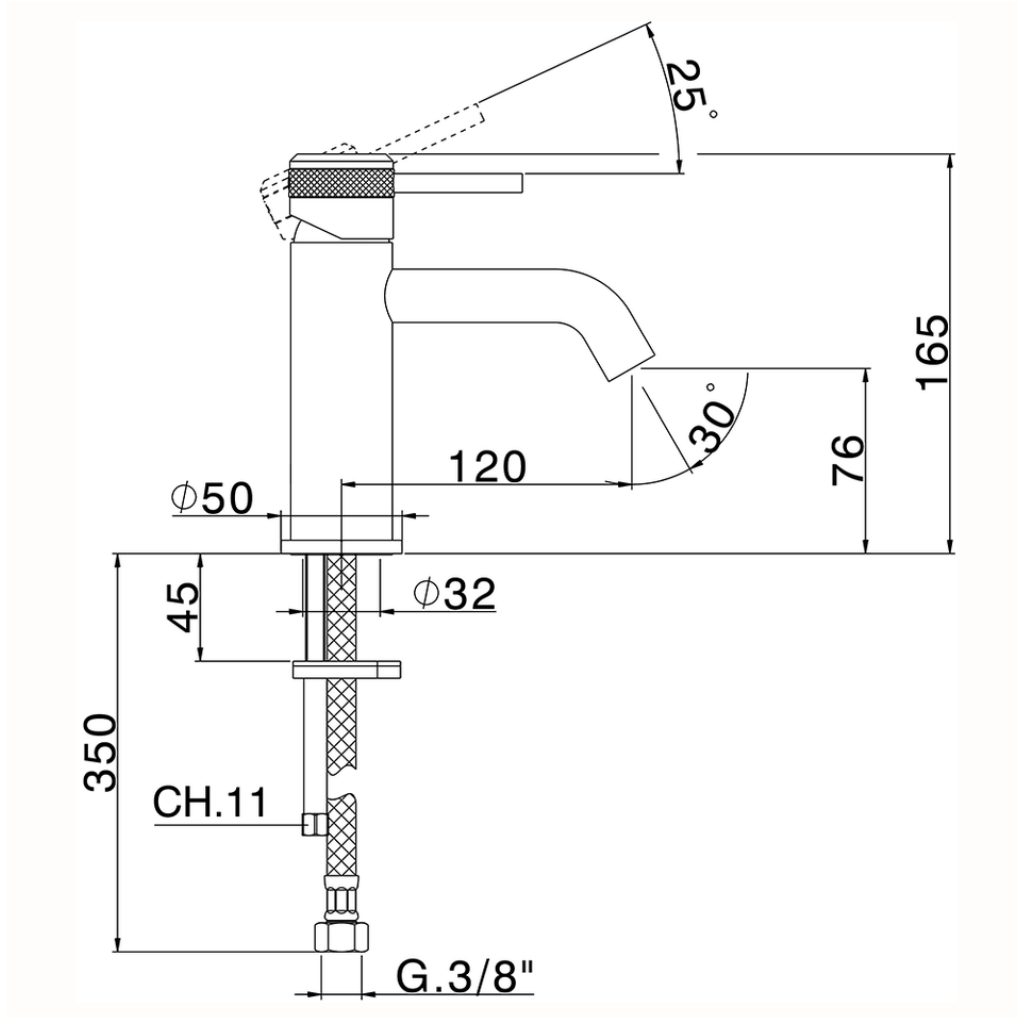

Miscelatore monocomando lavabo CHRONOS_CR001540

CR001540

<http://www.huberitalia.com/miscelatore-monocomando-lavabo-chronos-cr001540>

2025-02-05