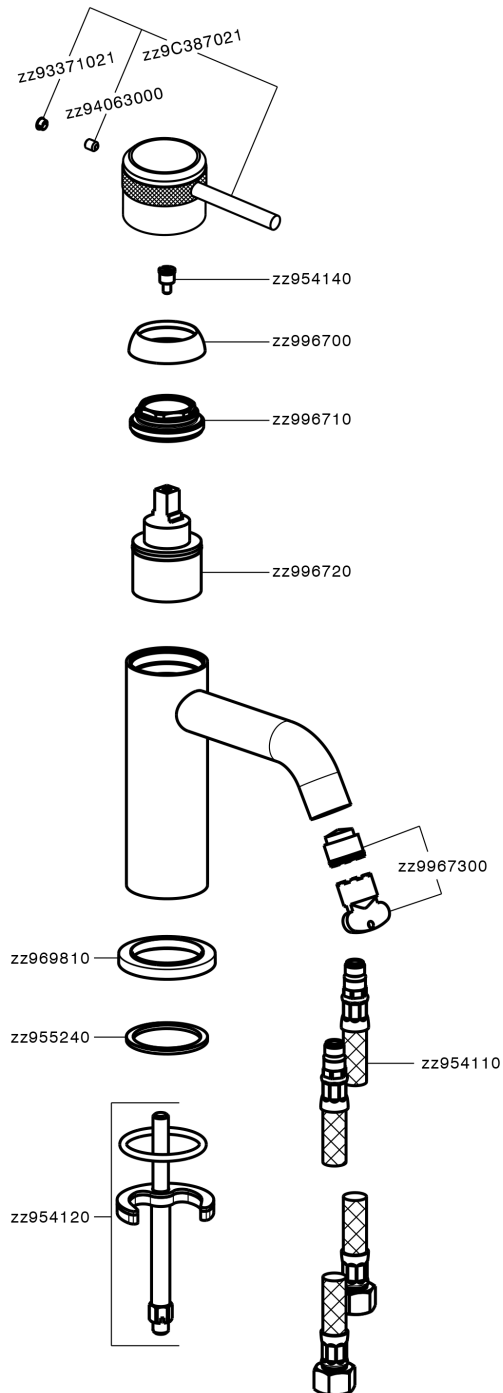

Miscelatore monocomando lavabo CHRONOS_CR001540

CR001540

<http://www.huberitalia.com/miscelatore-monocomando-lavabo-chronos-cr001540>

2025-01-05