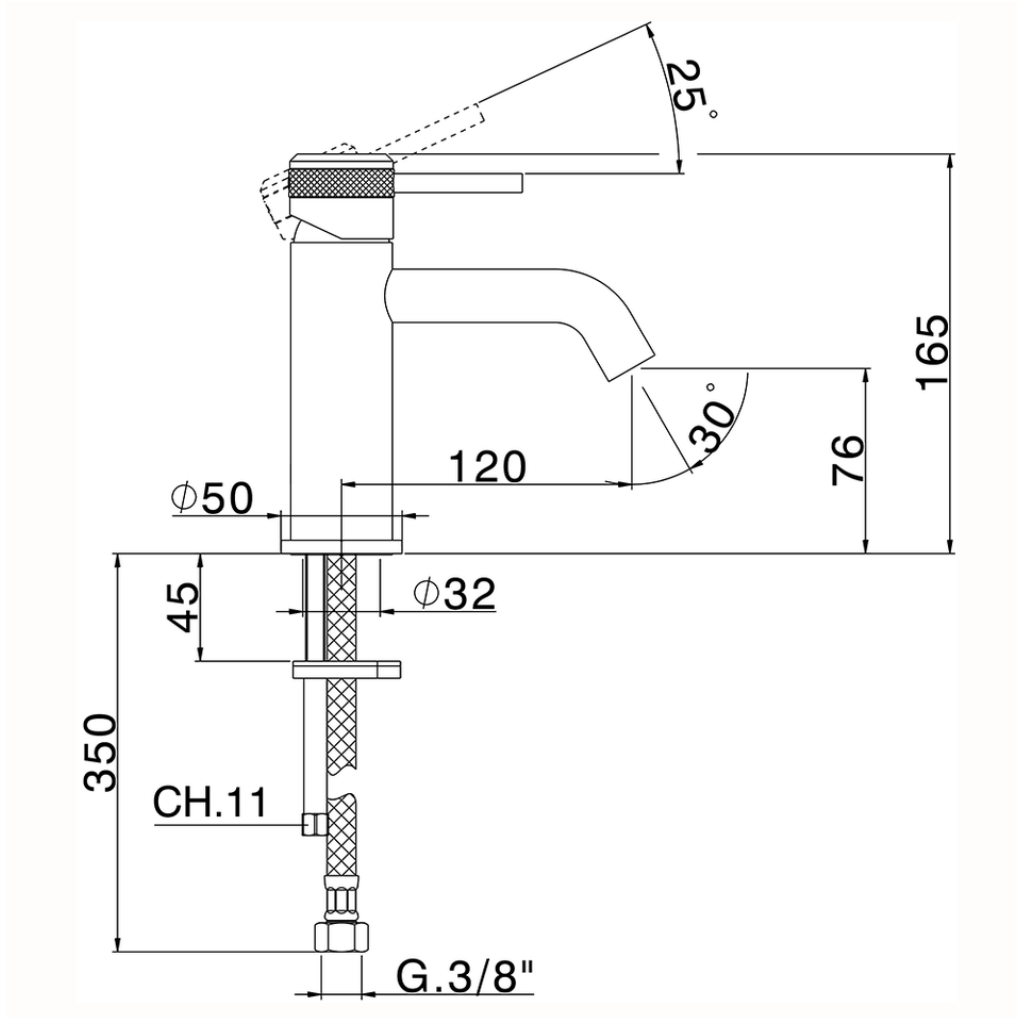

Miscelatore monocomando lavabo CHRONOS_CR001540

CR001540

<http://www.huberitalia.com/miscelatore-monocomando-lavabo-chronos-cr001540>

2025-01-05