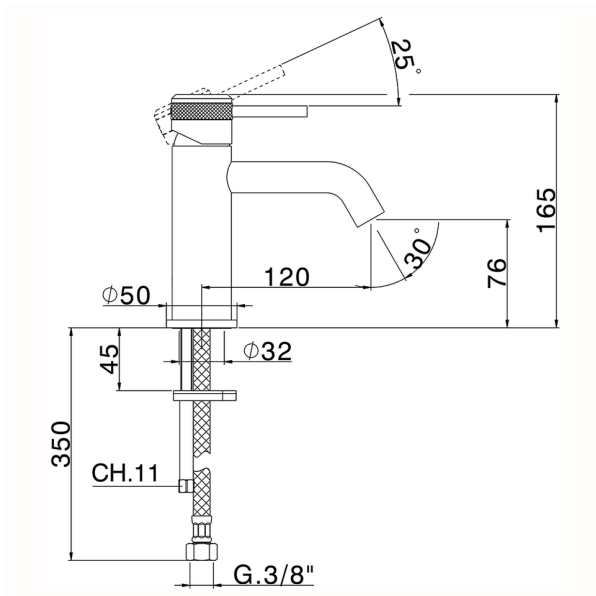

Miscelatore monocomando lavabo CHRONOS_CR001540

MODELLO **CR001540**

Miscelatore monocomando lavabo, senza scarico automatico, flex inox G.3/8"

FINITURE DISPONIBILI

-  **21** 21 Cromo
-  **2F** 2F Nichel Spazzolato
-  **2Q** 2Q Black Titanium

CARATTERISTICHE

Ricambio Cartuccia **ZZ99672000**

Cartuccia Monocomando 35 mm

EcoStop

Con il Dispositivo EcoStop l'apertura dell'acqua avviene con un punto duro al 50% circa della portata. Un fermo a metà apertura, da vincere con una leggera forza solo e soltanto quando ci sia una reale necessità di richiesta d'acqua alla massima portata. Ciò permette di consumare fino al 50% in meno di acqua.