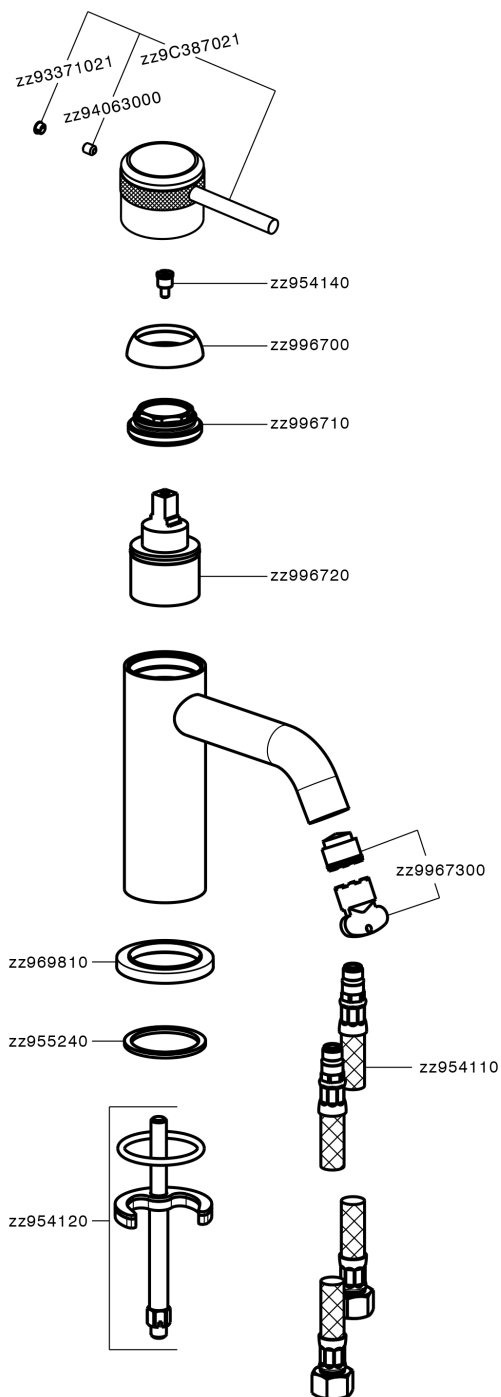

## Miscelatore monocomando lavabo CHRONOS\_CR001540

CR001540

<http://www.huberitalia.com/miscelatore-monocomando-lavabo-chronos-cr001540>

2025-01-04