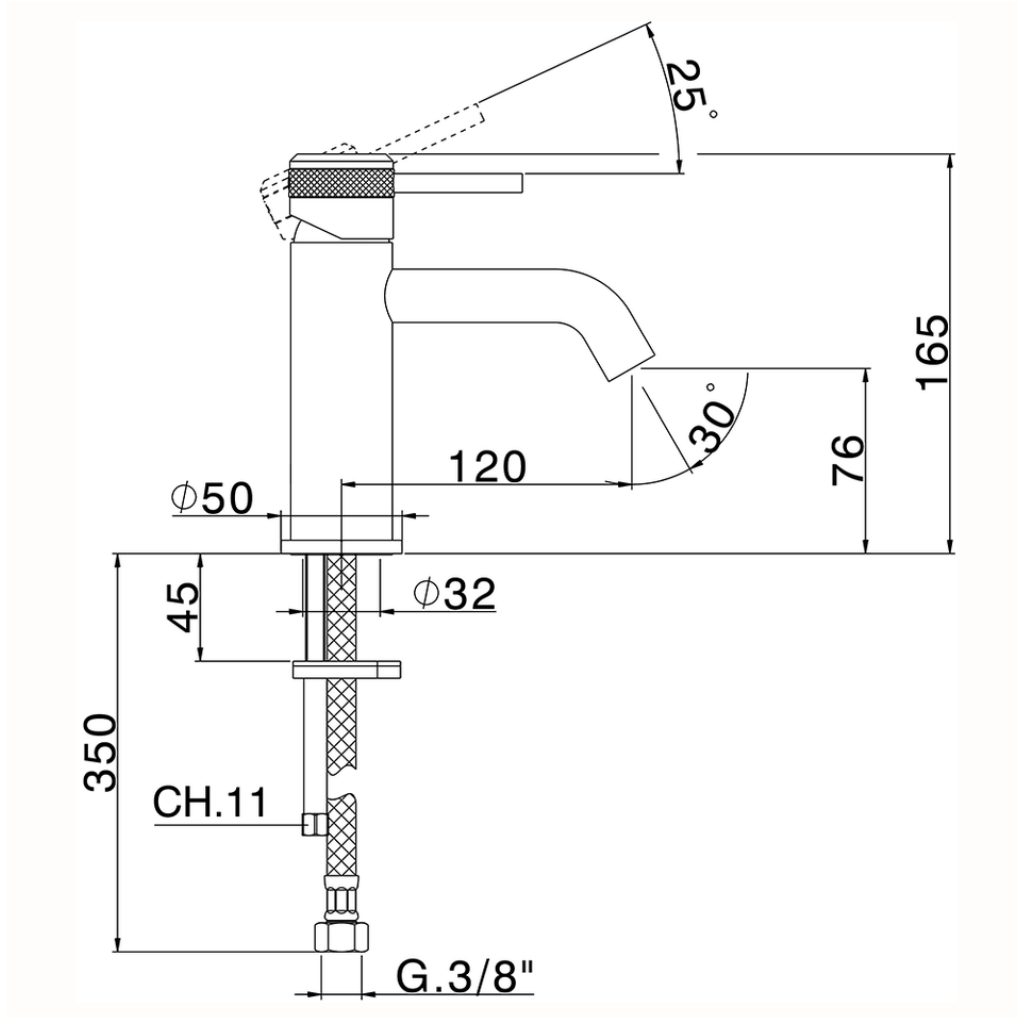

Miscelatore monocomando lavabo CHRONOS_CR001540

CR001540

<http://www.huberitalia.com/miscelatore-monocomando-lavabo-chronos-cr001540>

2025-01-04