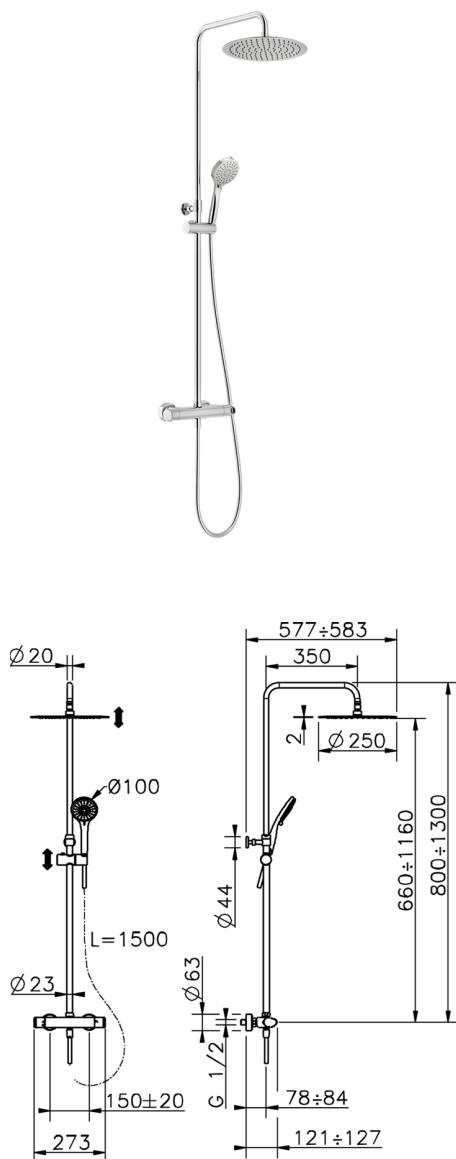

## Colonna doccia termostatica 2 funzioni H3\_H3C82040

MODELLO **H3C82040**

Colonna doccia termostatica 2 funzioni, devia stop 2 uscite, colonna telescopica, supporto doccetta scorrevole, doccetta 3 getti D.100 mm ABS, soffione tondo D.250 mm in INOX, flessibile liscio SILVERFLEX 150 cm

FINITURE DISPONIBILI

**21** 21 Cromo

CARATTERISTICHE

Ricambio Cartuccia **22.04A.AR - ZZ97279004**

**Cartuccia Termostatica Argo 2 (filtro lungo)**

### DeviaStop

La tecnologia Devia Stop di Huber consente con un semplice movimento rotativo di gestire la portata dell'acqua e di scegliere la modalità d'erogazione (soffione, doccetta a mano).

### SafeTouch

Il sistema SafeTouch Huber mantiene il corpo del miscelatore freddo al tatto durante il funzionamento.