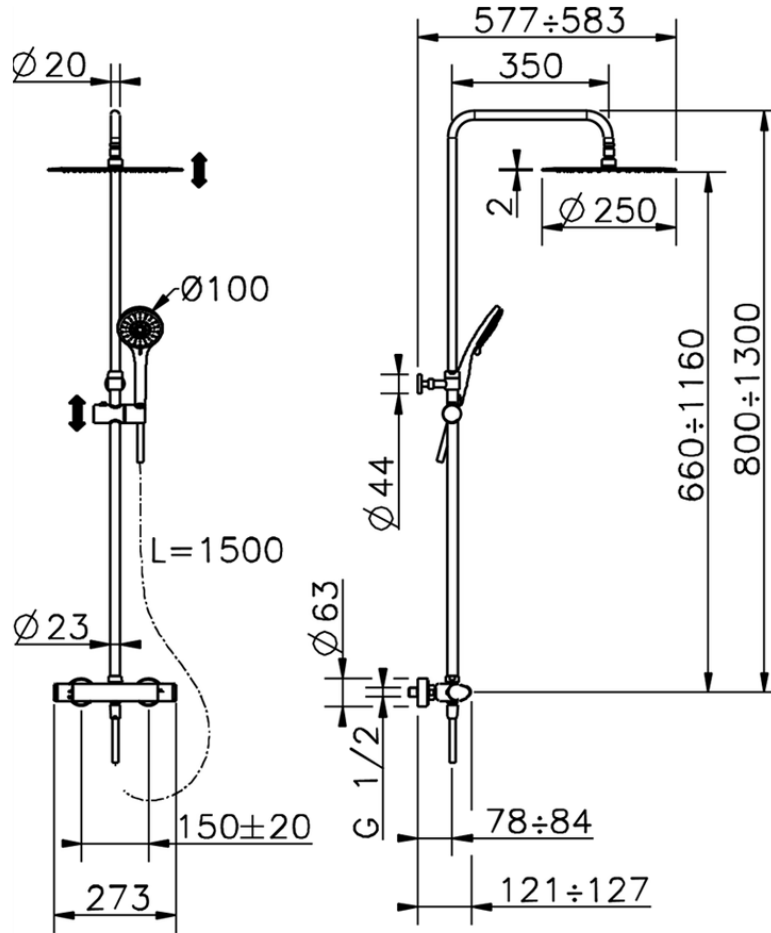

Colonna doccia termostatica 2 funzioni H3\_H3C82040

H3C82040

<http://www.huberitalia.com/colonna-doccia-termostatica-2-funzioni-h3-h3c82040>

2025-04-03