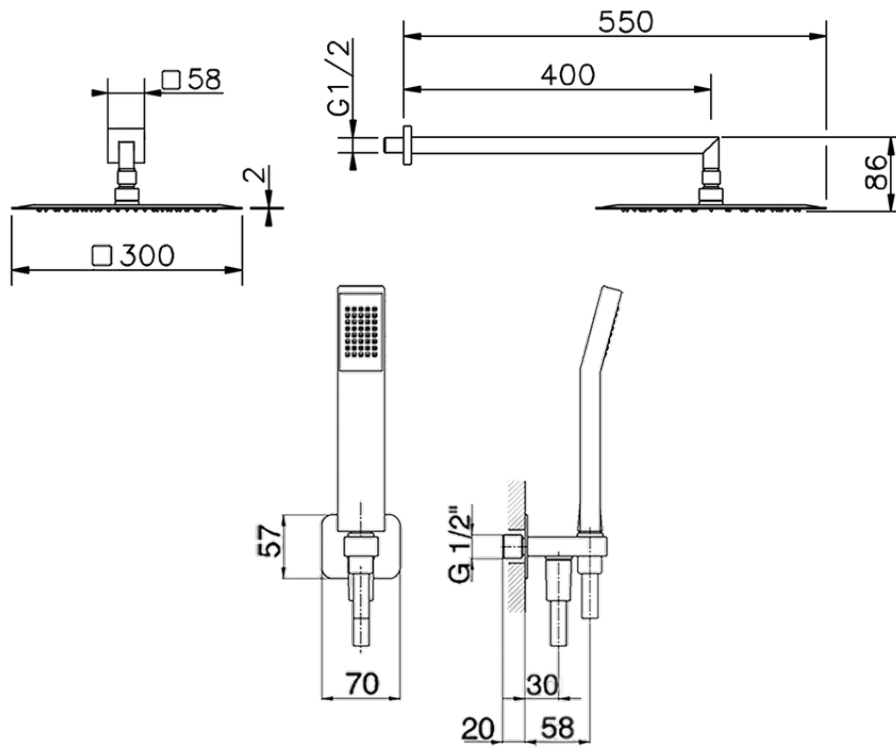

Kit braccio doccia con presa d'acqua SHOWER_SS0K0060

SS0K0060

<http://www.huberitalia.com/kit-braccio-doccia-con-presa-dacqua-shower-ss0k0060>

2025-04-01