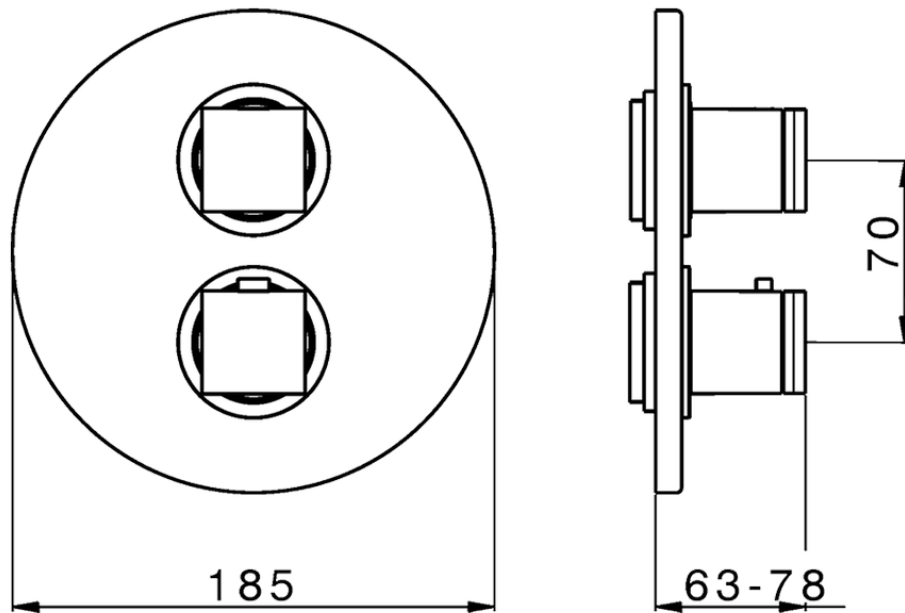

## Parte esterna termostatico doccia incasso 2 uscite DADO\_DD018100

DD018100

<http://www.huberitalia.com/parte-esterna-termostatico-doccia-incasso-2-uscite-dado-dd018100>

## Piastra/Plate/Plaque/Platte/Placa

2-3mm: XX 25-40 YY 76-91

10 mm: XX 16-31 YY 65-80

ZB018101

<http://www.huberitalia.com/parte-incasso-termostatico-doccia-2-uscite-incasso-zb018101>

2025-04-04