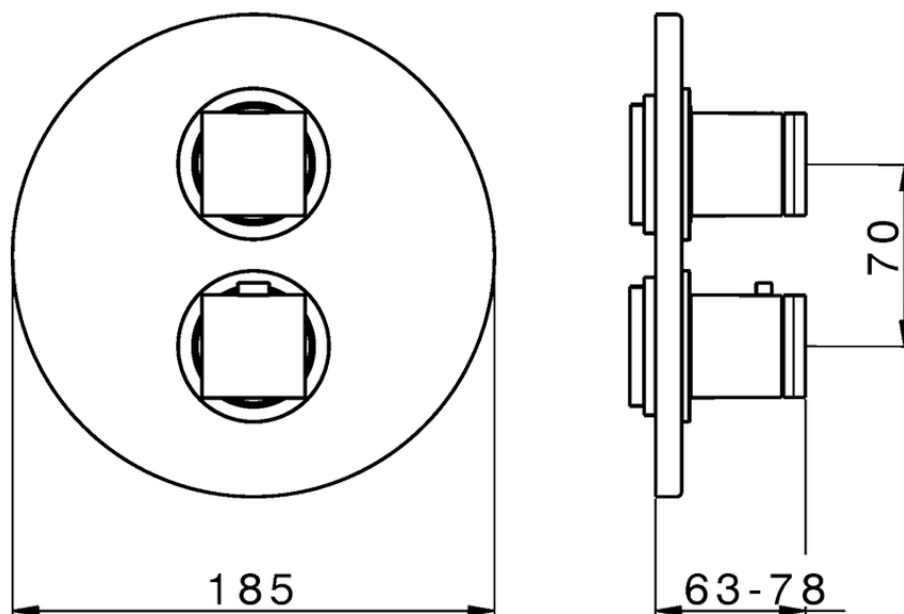

## Parte esterna termostatico doccia incasso 2 uscite DADO\_DD018100

DD018100

<http://www.huberitalia.com/parte-esterna-termostatico-doccia-incasso-2-uscite-dado-dd018100>

## Piastra/Plate/Plaque/Platte/Placa

2-3mm: XX 25-40 YY 76-91

10 mm: XX 16-31 YY 65-80

ZB018101

<http://www.huberitalia.com/parte-incasso-termostatico-doccia-2-uscite-incasso-zb018101>

2025-04-04