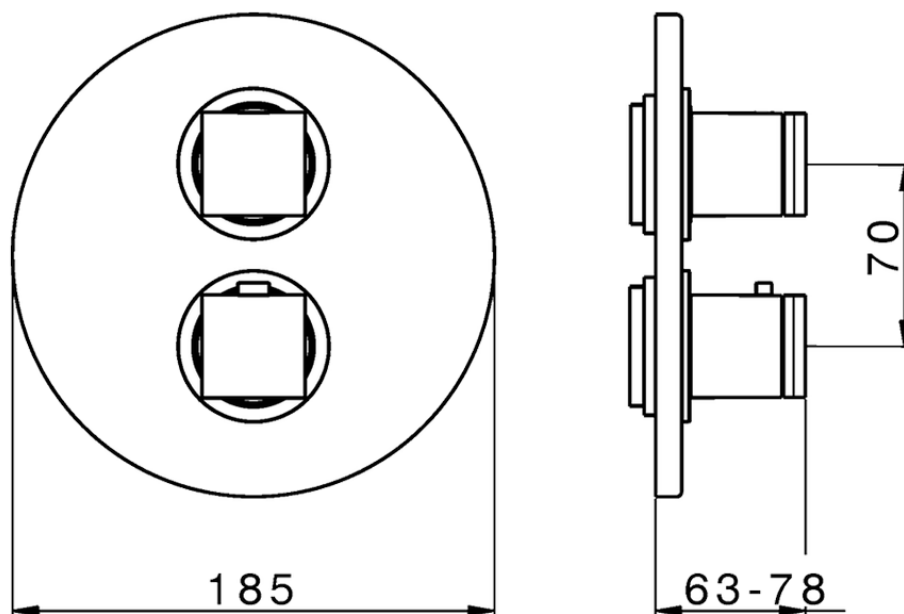

Parte esterna termostatico doccia incasso 2 uscite DADO_DD018100

DD018100

<http://www.huberitalia.com/parte-esterna-termostatico-doccia-incasso-2-uscite-dado-dd018100>

Piastra/Plate/Plaque/Platte/Placa

2-3mm: XX 25-40 YY 76-91

10 mm: XX 16-31 YY 65-80

ZB018101

<http://www.huberitalia.com/parte-incasso-termostatico-doccia-2-uscite-incasso-zb018101>

2025-04-04