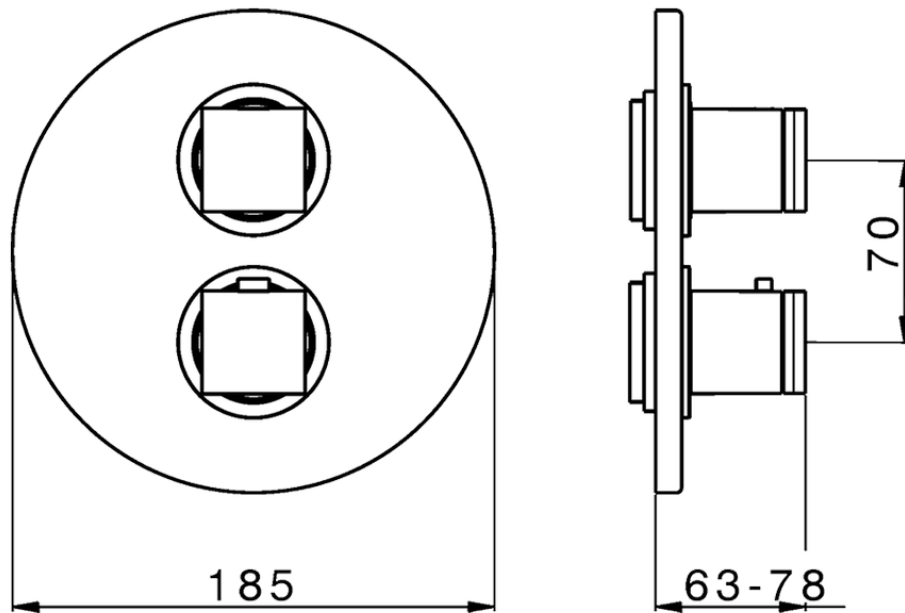

Parte esterna termostatico doccia incasso 2 uscite DADO_DD018100

DD018100

<http://www.huberitalia.com/parte-esterna-termostatico-doccia-incasso-2-uscite-dado-dd018100>

Piastra/Plate/Plaque/Platte/Placa

2-3mm: XX 25-40 YY 76-91

10 mm: XX 16-31 YY 65-80

ZB018101

<http://www.huberitalia.com/parte-incasso-termostatico-doccia-2-uscite-incasso-zb018101>

2025-04-04