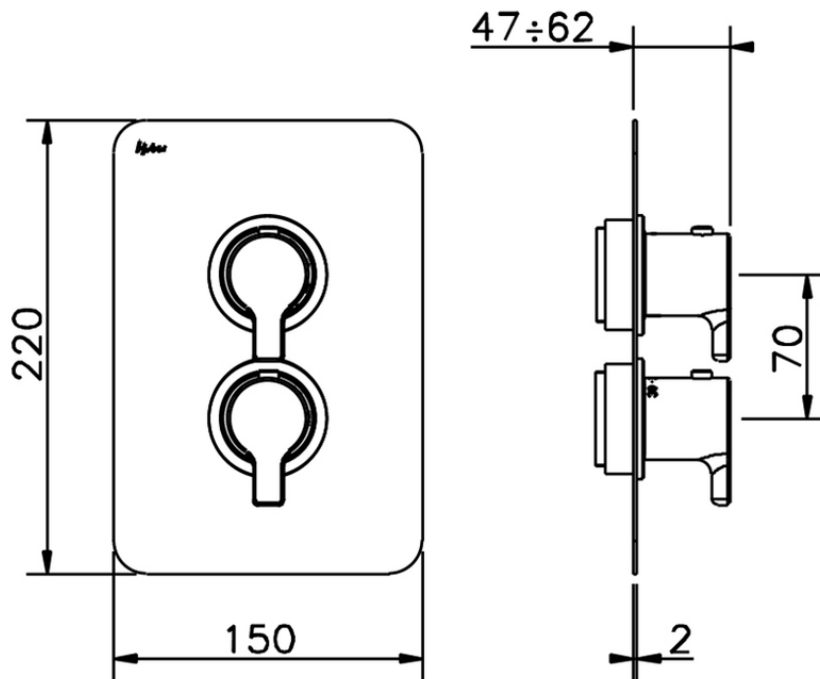

Parte esterna termostatico doccia incasso 1 uscita SOFT_SF007300

SF007300

<http://www.huberitalia.com/parte-esterna-termostatico-doccia-incasso-1-uscita-soft-sf007300>

Piastra/Plate/Plaque/Platte/Placa

2-3mm: XX 25-40 YY 76-91

10 mm: XX 16-31 YY 65-80

ZB007361

<http://www.huberitalia.com/parte-incasso-termostatico-doccia-1-uscita-incasso-zb007361>

Piastra/Plate/Plaque/Platte/Placa

2-3mm: XX 25-40 YY 76-91

10 mm: XX 16-31 YY 65-80

ZB007301

<http://www.huberitalia.com/parte-incasso-termostatico-doccia-1-uscita-incasso-zb007301>

2025-04-04