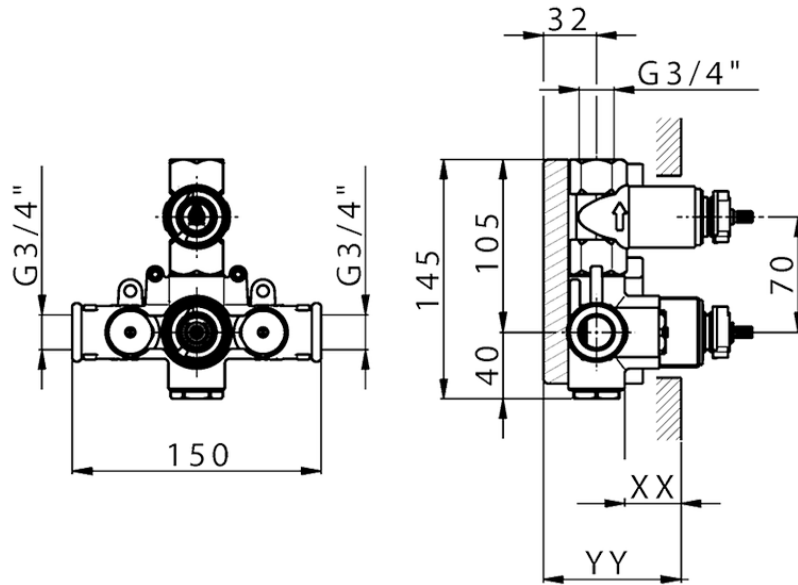

Parte esterna termostatico doccia incasso 1 uscita SOFT_SF007300

SF007300

<http://www.huberitalia.com/parte-esterna-termostatico-doccia-incasso-1-uscita-soft-sf007300>

Piastra/Plate/Plaque/Platte/Placa

2-3mm: XX 25-40 YY 76-91

10 mm: XX 16-31 YY 65-80

ZB007361

<http://www.huberitalia.com/parte-incasso-termostatico-doccia-1-uscita-incasso-zb007361>

Piastra/Plate/Plaque/Platte/Placa

2-3mm: XX 25-40 YY 76-91

10 mm: XX 16-31 YY 65-80

ZB007301

<http://www.huberitalia.com/parte-incasso-termostatico-doccia-1-uscita-incasso-zb007301>

2025-04-04