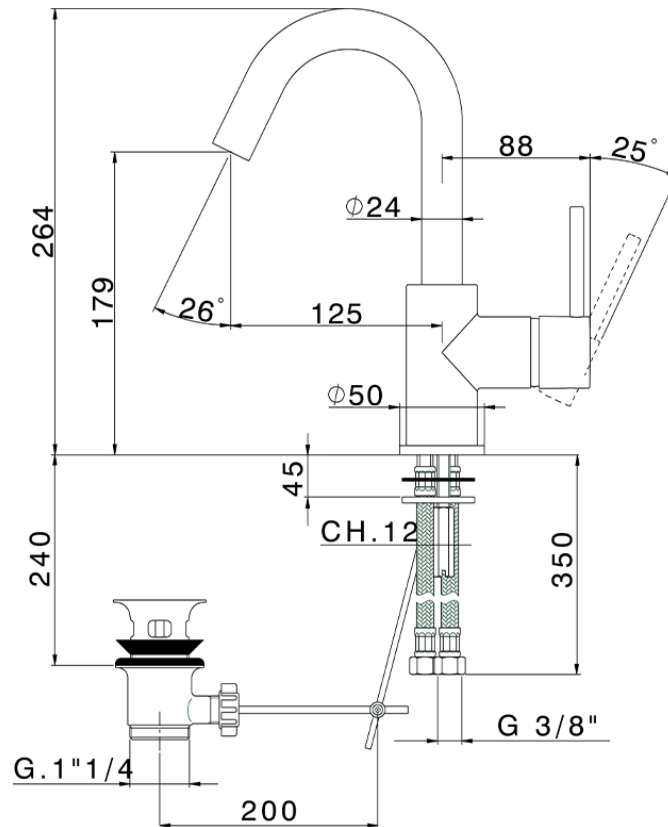

## Miscelatore monocomando lavabo EnergySave NUOVA KIRUNA\_K2000475

K2000475

<http://www.huberitalia.com/miscelatore-monocomando-lavabo-energysave-nuova-kiruna-k2000475>

2025-04-03