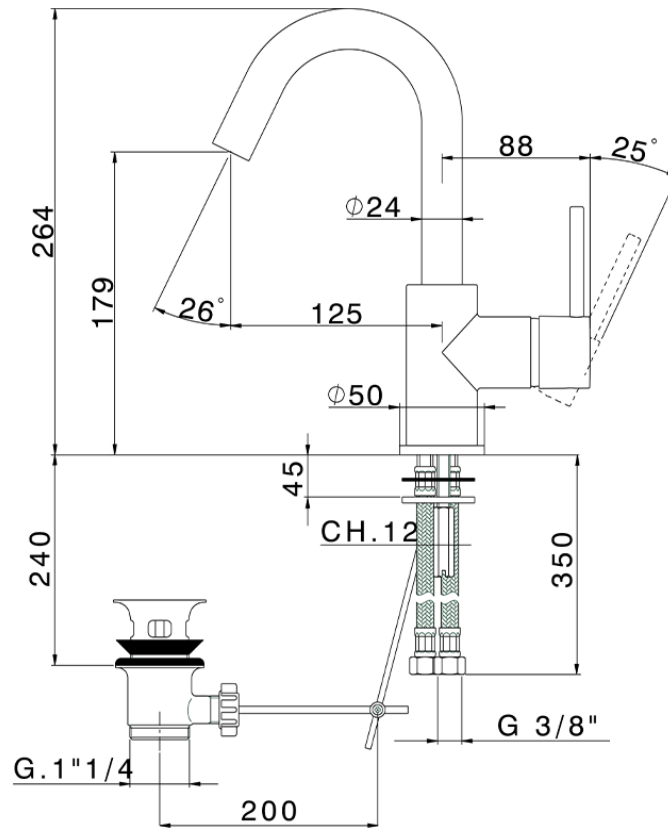

Miscelatore monocomando lavabo EnergySave NUOVA KIRUNA_K2000475

K2000475

<http://www.huberitalia.com/miscelatore-monocomando-lavabo-energysave-nuova-kiruna-k2000475>

2025-04-03