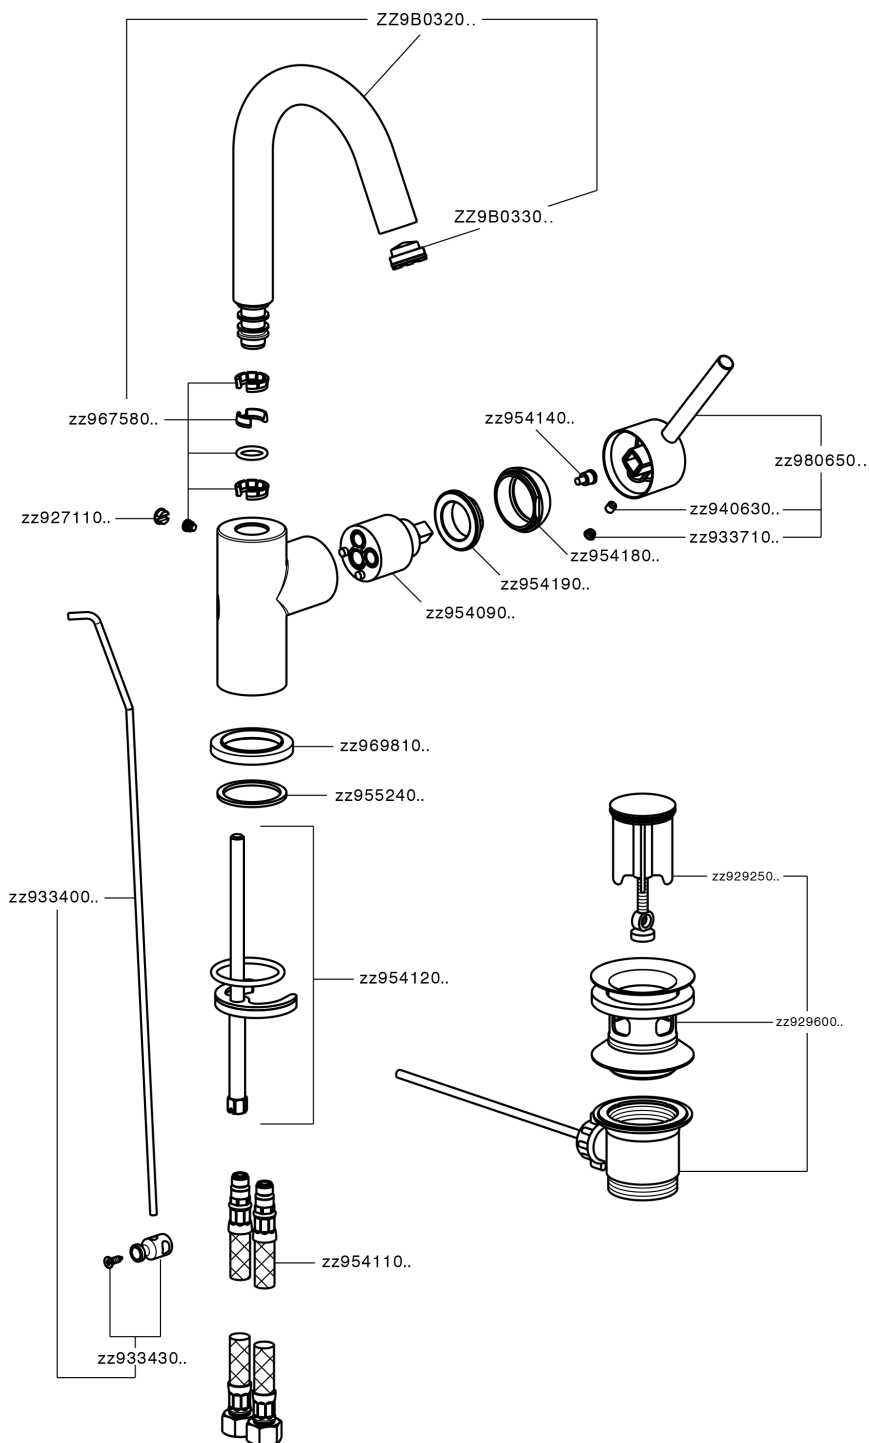

Miscelatore monocomando lavabo EnergySave NUOVA KIRUNA_K2000475

K2000475

<http://www.huberitalia.com/miscelatore-monocomando-lavabo-energysave-nuova-kiruna-k2000475>

2025-04-03