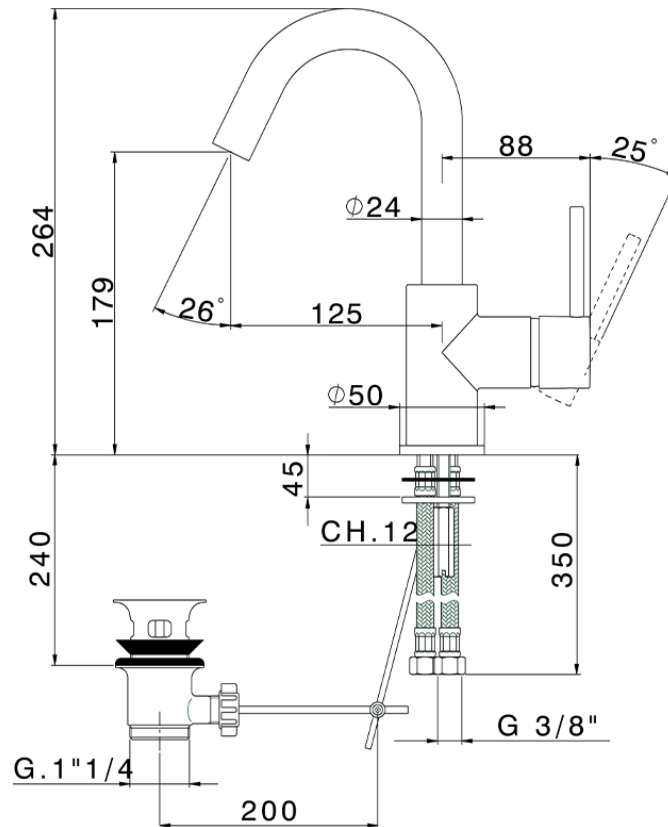

Miscelatore monocomando lavabo EnergySave NUOVA KIRUNA\_K2000475

K2000475

<http://www.huberitalia.com/miscelatore-monocomando-lavabo-energysave-nuova-kiruna-k2000475>

2025-04-03