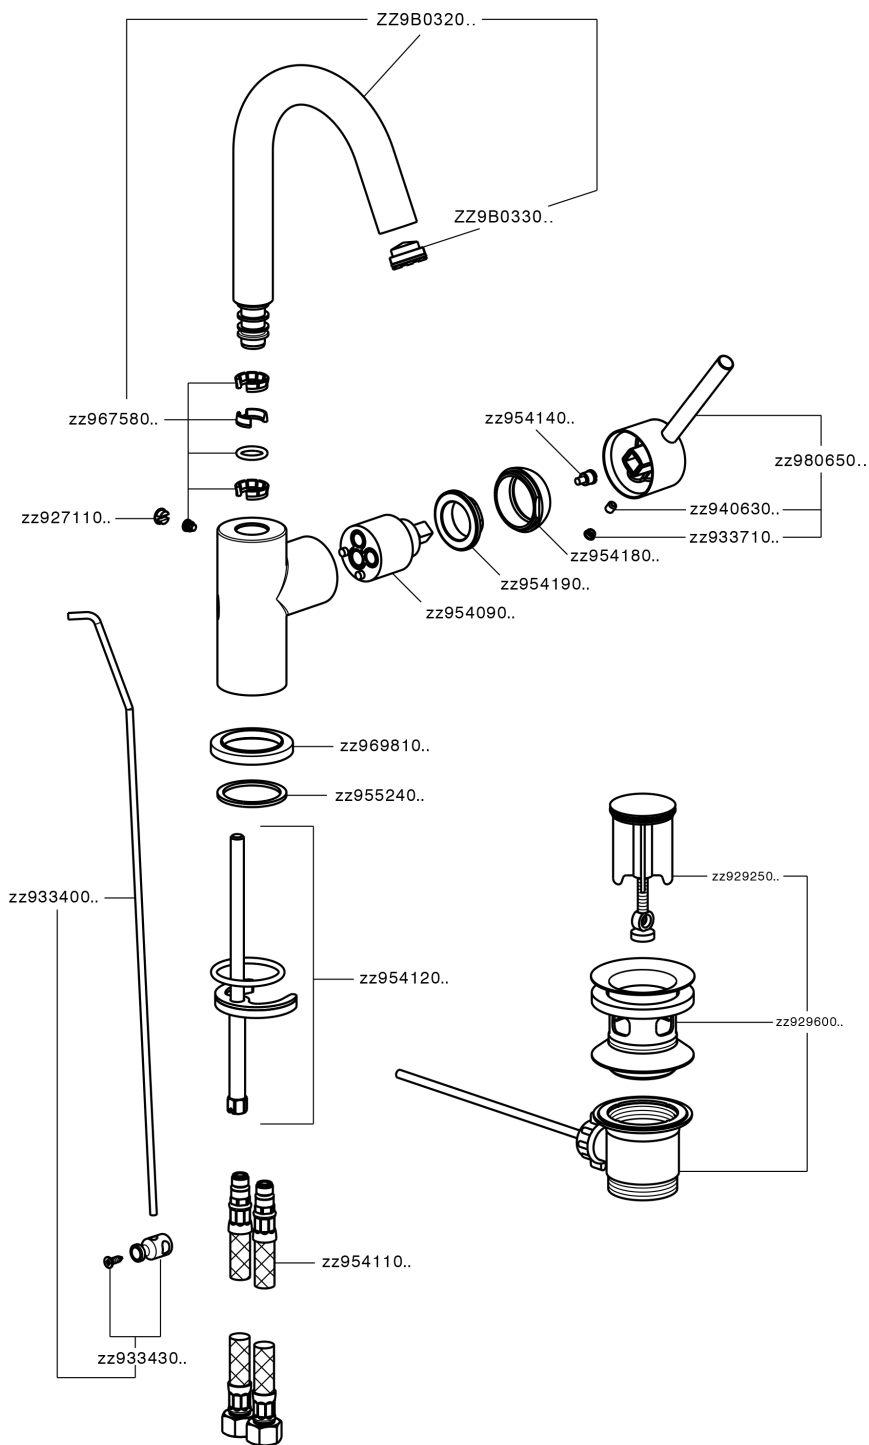

Miscelatore monocomando lavabo EnergySave NUOVA KIRUNA_K2000475

K2000475

<http://www.huberitalia.com/miscelatore-monocomando-lavabo-energysave-nuova-kiruna-k2000475>

2025-04-03