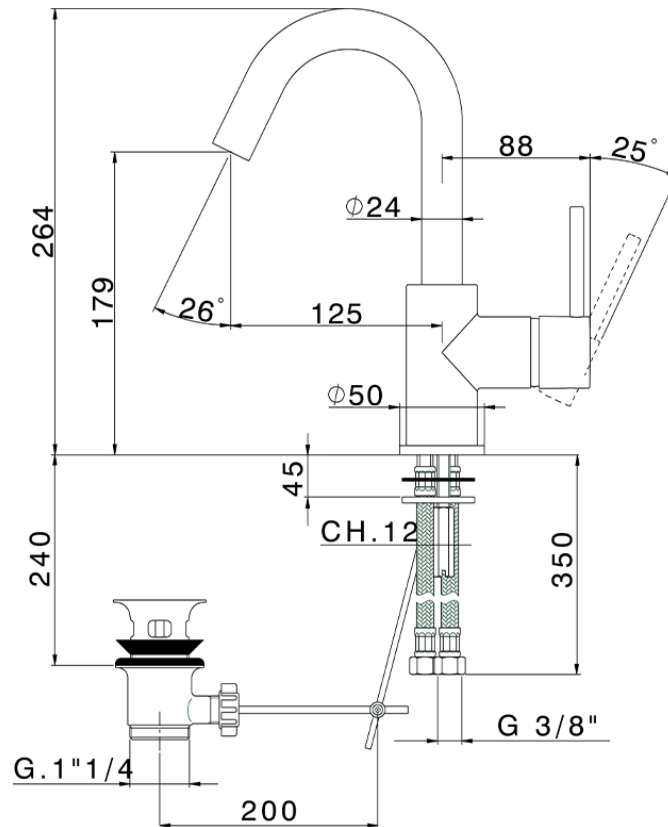

Miscelatore monocomando lavabo EnergySave NUOVA KIRUNA_K2000475

K2000475

<http://www.huberitalia.com/miscelatore-monocomando-lavabo-energysave-nuova-kiruna-k2000475>

2025-04-03