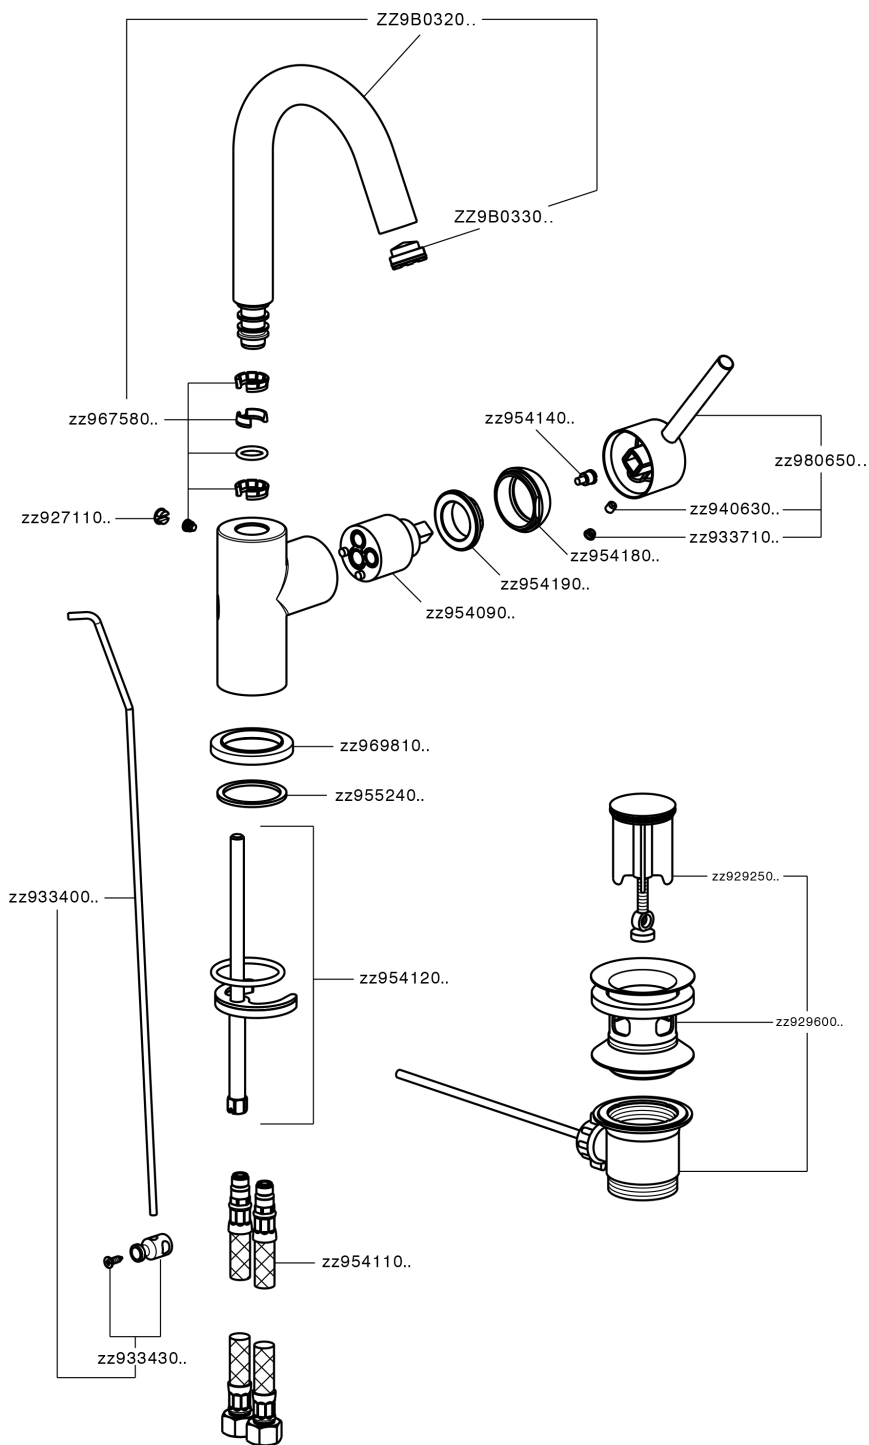

Miscelatore monocomando lavabo EnergySave NUOVA KIRUNA_K2000475

K2000475

<http://www.huberitalia.com/miscelatore-monocomando-lavabo-energysave-nuova-kiruna-k2000475>

2025-04-02