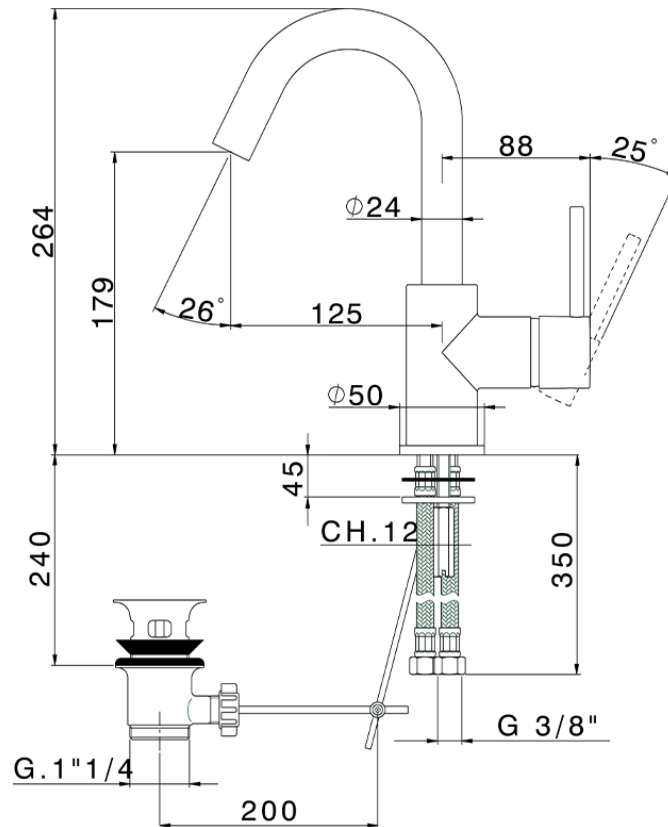

Miscelatore monocomando lavabo EnergySave NUOVA KIRUNA_K2000475

K2000475

<http://www.huberitalia.com/miscelatore-monocomando-lavabo-energysave-nuova-kiruna-k2000475>

2025-04-02