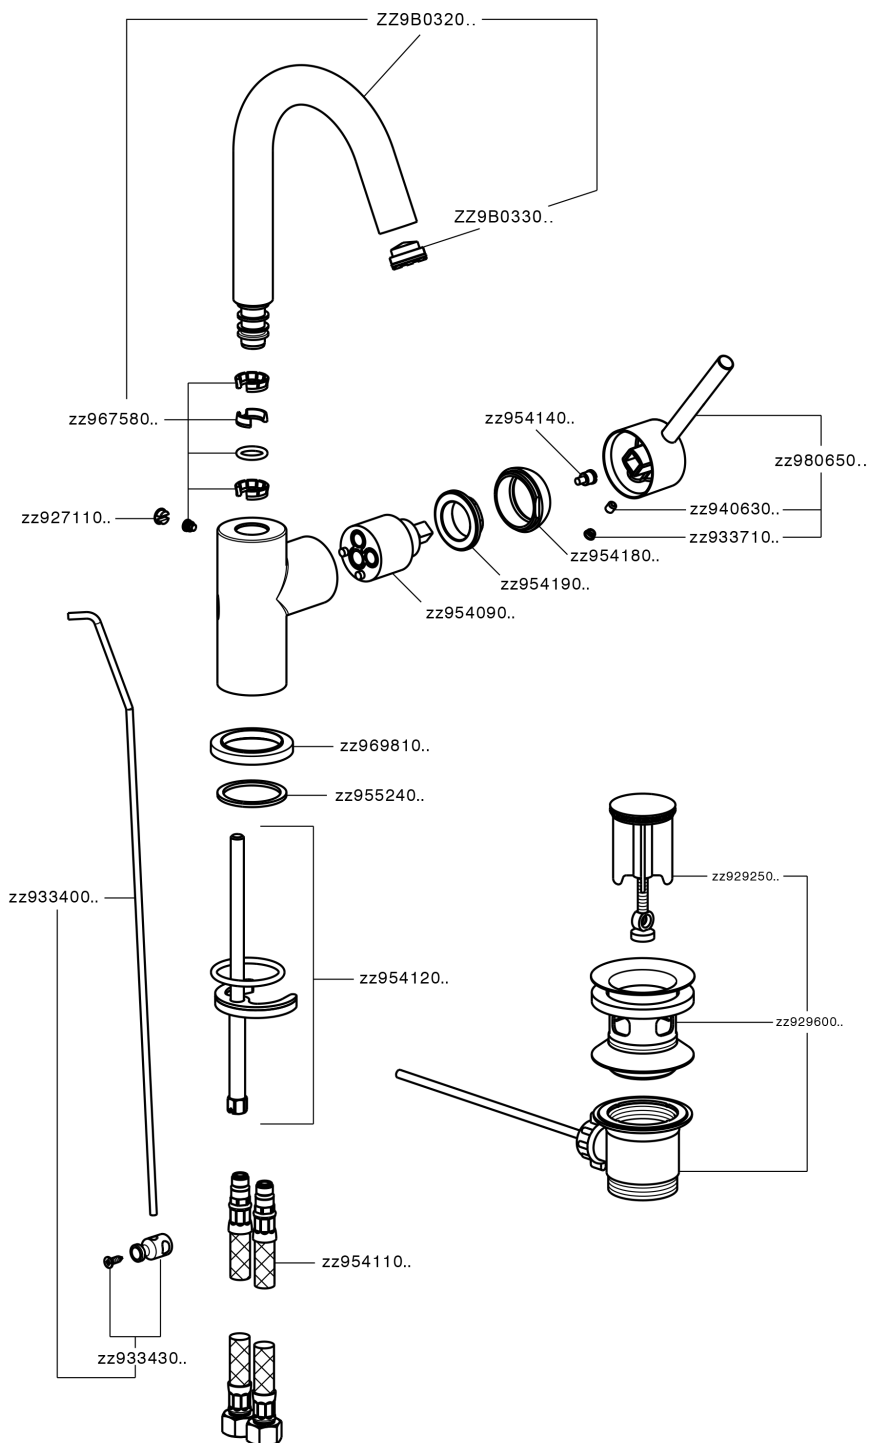

## Miscelatore monocomando lavabo EnergySave NUOVA KIRUNA\_K2000475

K2000475

<http://www.huberitalia.com/miscelatore-monocomando-lavabo-energysave-nuova-kiruna-k2000475>

2025-04-03