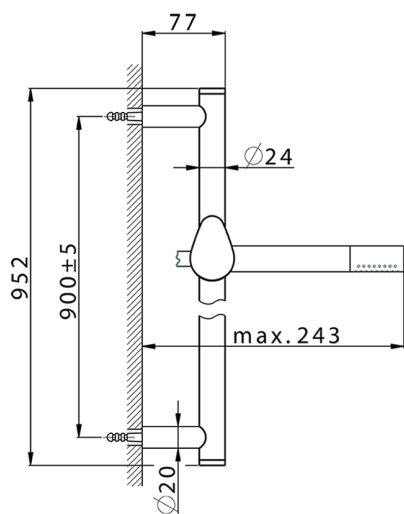

CARATTERISTICHE

2025-04-03