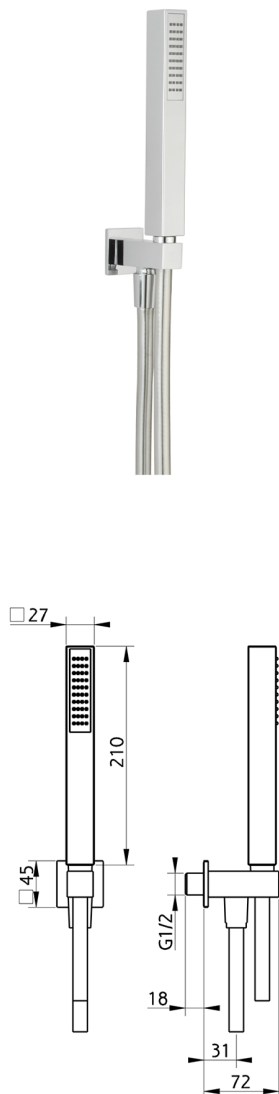

Completo doccia con presa acqua SHOWER_SS018970

MODELLO **SS018970**

Completo doccia con presa acqua, supporto doccetta murale, doccetta monogetto minimalista quadra 27x27 mm ABS, flessibile liscio SUPREME 150 cm

FINITURE DISPONIBILI

-  **21** 21 Cromo
-  **2F** 2F Nichel Spazzolato
-  **40** 40 Nero Opaco
-  **4Q** 4Q Bianco Opaco

CARATTERISTICHE

2025-04-04