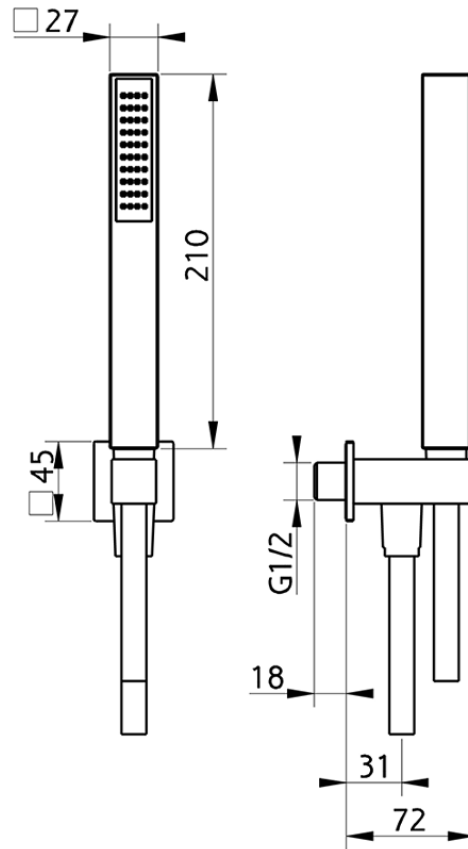

Completo doccia con presa acqua SHOWER_SS018970

SS018970

<http://www.huberitalia.com/completo-doccia-con-presa-acqua-shower-ss018970>

2025-04-03