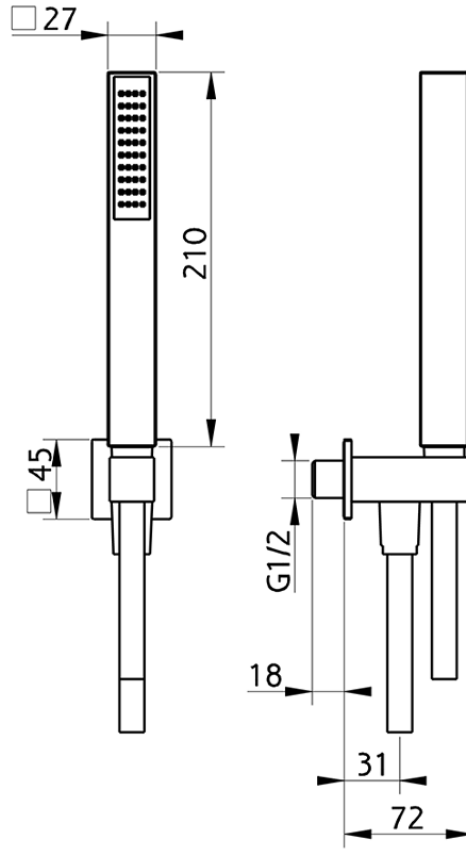

Completo doccia con presa acqua SHOWER_SS018970

SS018970

<http://www.huberitalia.com/completo-doccia-con-presa-acqua-shower-ss018970>

2025-04-04