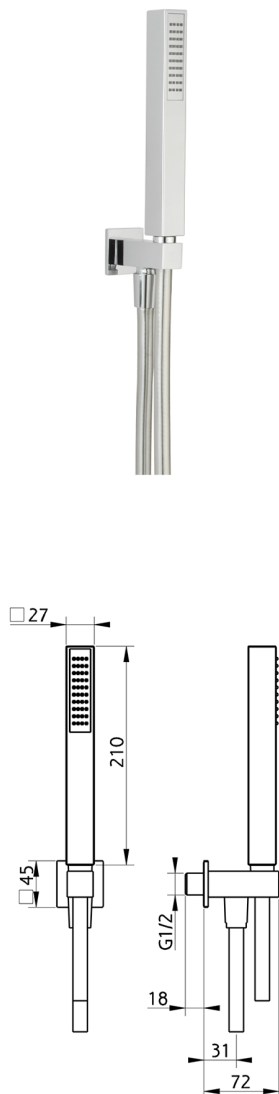

Completo doccia con presa acqua SHOWER_SS018970

MODELLO **SS018970**

Completo doccia con presa acqua, supporto doccetta murale, doccetta monogetto minimalista quadra 27x27 mm ABS, flessibile liscio SUPREME 150 cm

FINITURE DISPONIBILI

-  **21** 21 Cromo
-  **2F** 2F Nichel Spazzolato
-  **40** 40 Nero Opaco
-  **4Q** 4Q Bianco Opaco

CARATTERISTICHE

2025-04-05