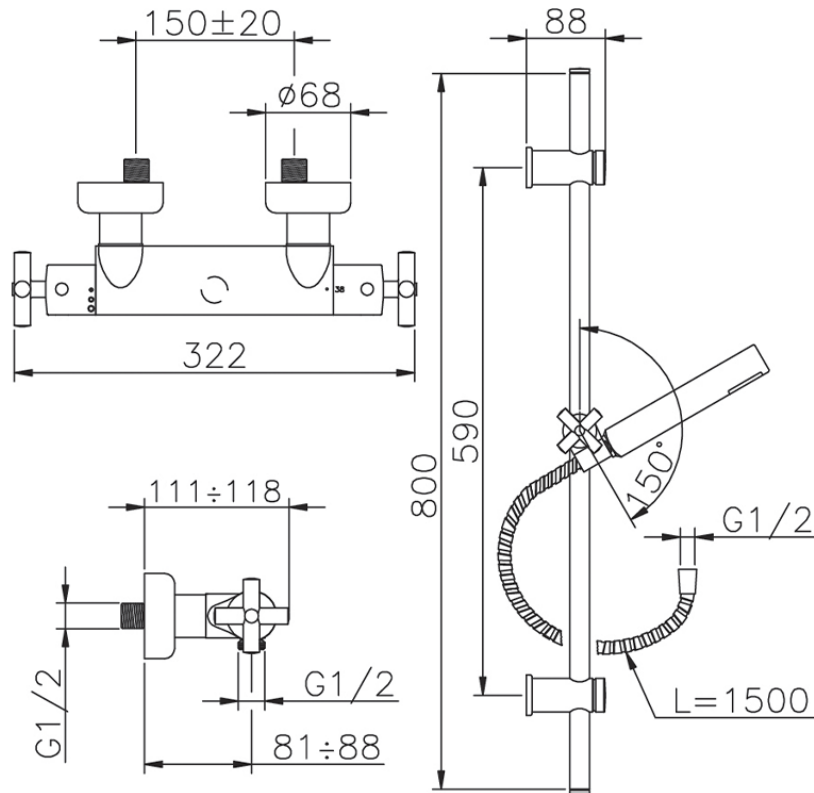

## Miscelatore termostatico doccia con saliscendi SUITE\_SUS01010

SUS01010

<http://www.huberitalia.com/miscelatore-termostatico-doccia-con-saliscendi-suite-sus01010>

2025-03-13