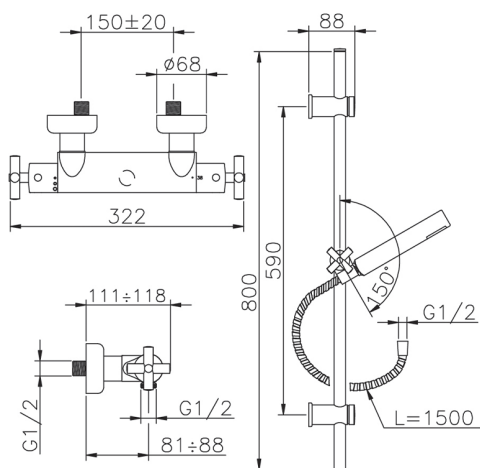

Miscelatore termostatico doccia con saliscendi SUITE_SUS01010

MODELLO **SUS01010**

Miscelatore termostatico doccia con saliscendi, saliscendi con supporto scorrevole 59 cm, doccetta monogetto minimalista D.27 mm ABS, flex Ottone 150 cm

FINITURE DISPONIBILI

-  **21** 21 Cromo
-  **40** 40 Nero Opaco
-  **2F** 2F Nichel Spazzolato
-  **2W** 2W Oro Spazzolato

CARATTERISTICHE

Ricambio Cartuccia **24.04A.PP**

Cartuccia Termostatica Plus P 8X20