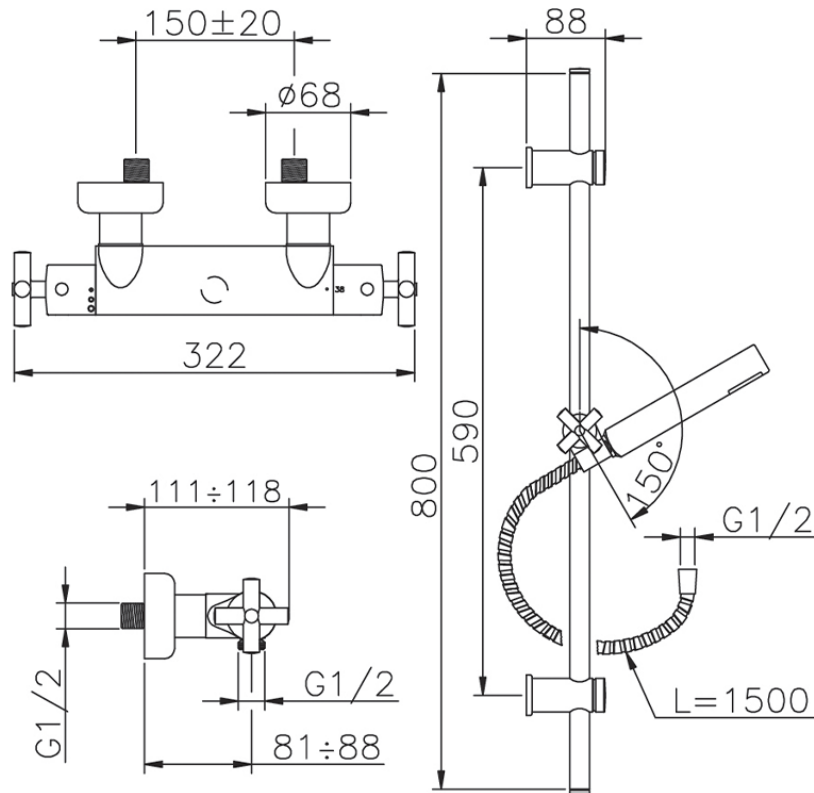

Miscelatore termostatico doccia con saliscendi SUITE_SUS01010

SUS01010

<http://www.huberitalia.com/miscelatore-termostatico-doccia-con-saliscendi-suite-sus01010>

2025-03-14