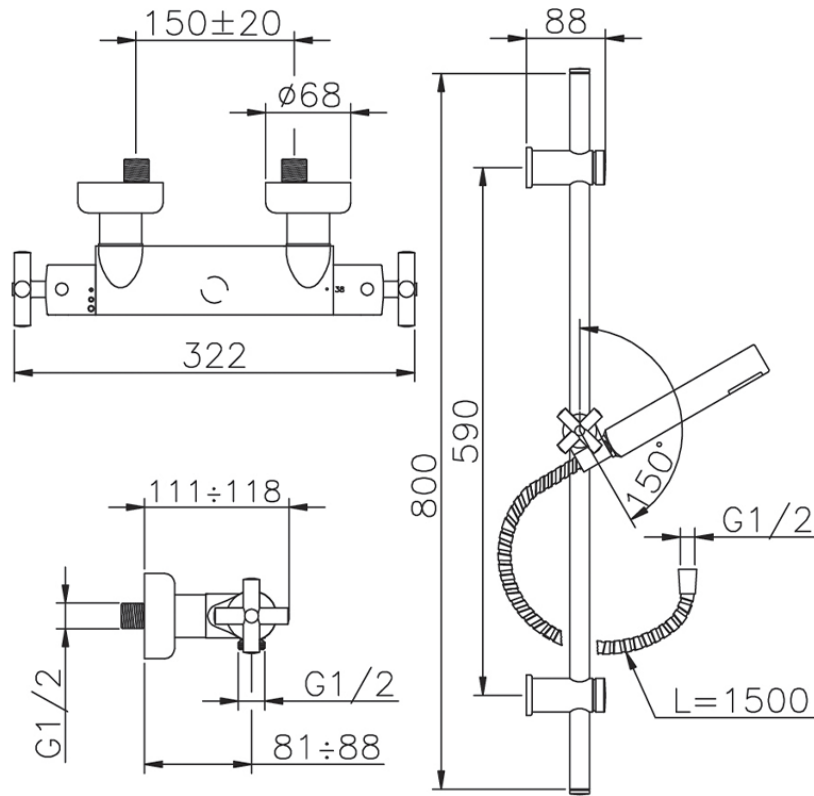

Miscelatore termostatico doccia con saliscendi SUITE\_SUS01010

SUS01010

<http://www.huberitalia.com/miscelatore-termostatico-doccia-con-saliscendi-suite-sus01010>

2025-03-14