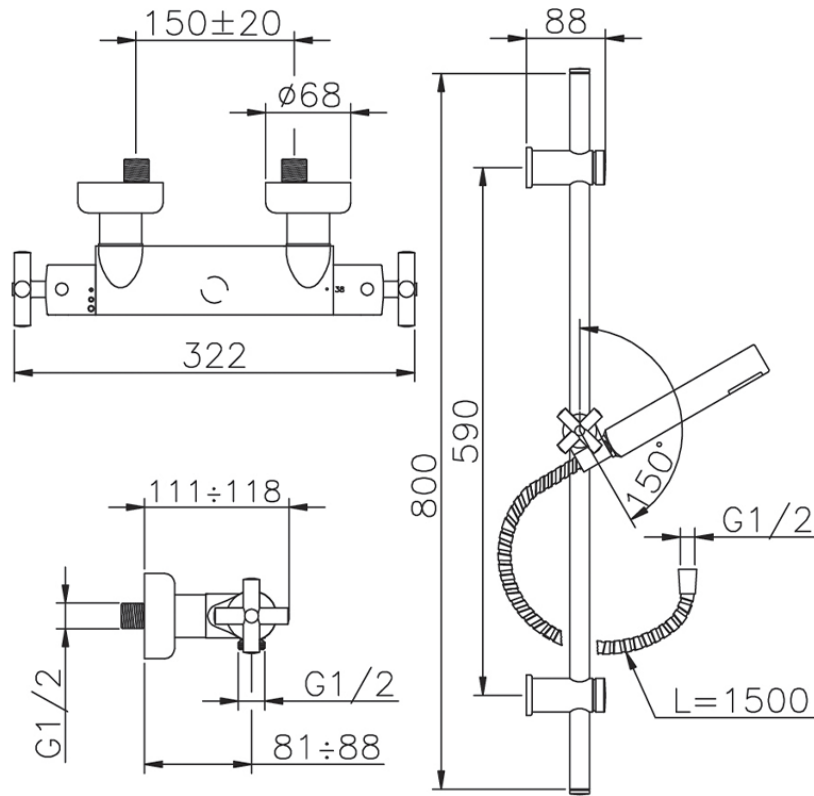

Miscelatore termostatico doccia con saliscendi SUITE_SUS01010

SUS01010

<http://www.huberitalia.com/miscelatore-termostatico-doccia-con-saliscendi-suite-sus01010>

2025-04-04